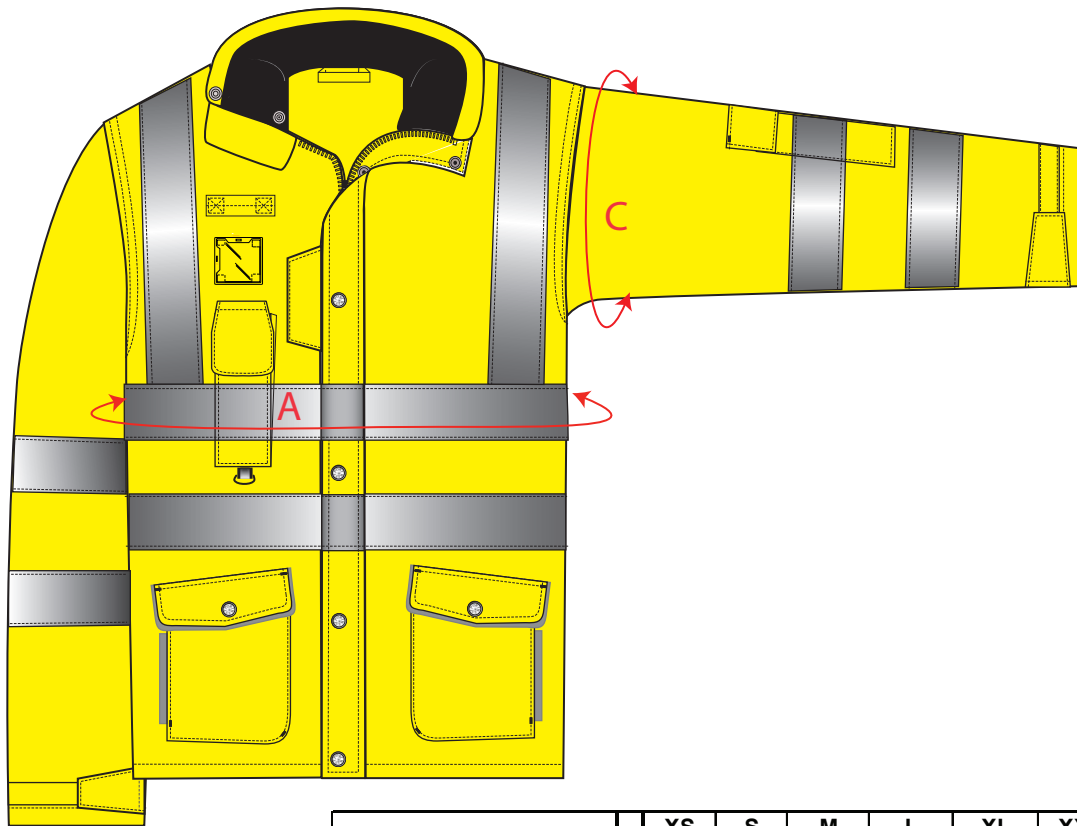

STYLE NO:	US427	DESCRIPTION:	Hi-Vis 7-in-1 Jacket, Outer
-----------	-------	--------------	-----------------------------

	XS	S	M	L	XL	XXL	3XL	4XL	5XL	6XL
To Fit Chest	80-88	92-96	100-104	108-112	116-124	128-132	136-140	144-148	152-156	160-164
Euro Sizes	1	2	3	4	5	6	7	8	9	10
Jacket Chest	A 110	118	126	134	142	150	158	166	174	182
Collar to Cuff (Incl.cuff)	B 77.5	78	79.5	81	82.5	84	85.5	87	88.5	89
Bicep	C 60	62	64	66	68	70	72	74	76	78
Center back length	D 79	81	83	85	87	89	91	93	95	97
Hem	E 110	118	126	134	142	150	158	166	174	182

STYLE NO:	US427	DESCRIPTION:	Hi-Vis 7-in-1 Jacket, Inner
-----------	-------	--------------	-----------------------------

	XS	S	M	L	XL	XXL	XXXL	4XL	5XL	6XL
To fit chest	80-88	92-96	100-104	108-112	116-124	128-132	136-140	144-148	152-156	160-164
Euro size	1	2	3	4	5	6	7	8	9	10
Chest	A 104	112	120	128	136	144	152	160	168	176
Hem	B 104	112	120	128	136	144	152	160	168	176
Nape to Hem	C 74	74	76	78	80	82	84	86	88	90
Armhole curve	D 31	32	33	34	34.5	35.5	36.5	37.5	38	38.5