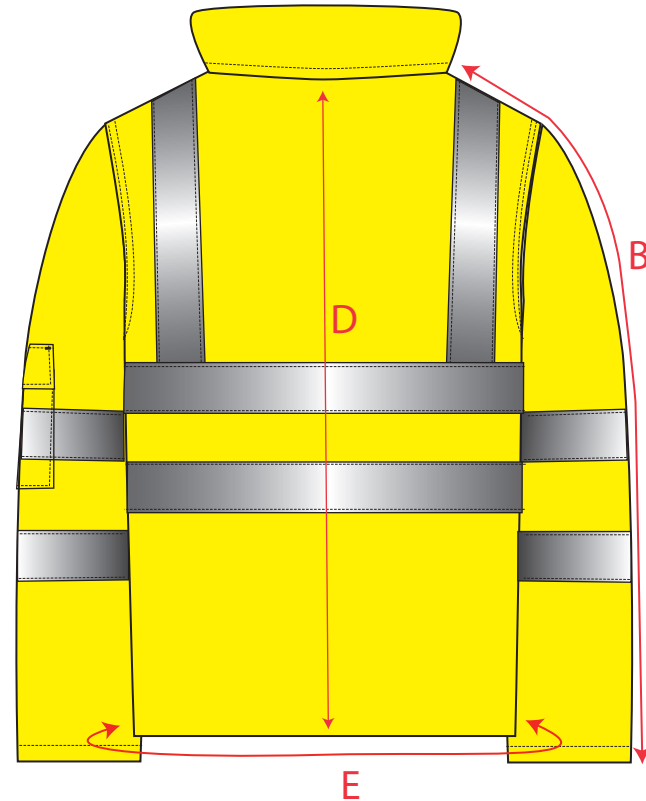

STYLE NO:	US427	DESCRIPTION:	Hi-Vis 7-in-1 Jacket, Outer
-----------	-------	--------------	-----------------------------

	XS	S	M	L	XL	XXL	3XL	4XL	5XL	6XL
To Fit Chest	80-88	92-96	100-104	108-112	116-124	128-132	136-140	144-148	152-156	160-164
Euro Sizes	1	2	3	4	5	6	7	8	9	10
Jacket Chest	A 110	118	126	134	142	150	158	166	174	182
Collar to Cuff (Incl.cuff)	B 77.5	78	79.5	81	82.5	84	85.5	87	88.5	89
Bicep	C 60	62	64	66	68	70	72	74	76	78
Center back length	D 79	81	83	85	87	89	91	93	95	97
Hem	E 110	118	126	134	142	150	158	166	174	182

STYLE NO:	US427	DESCRIPTION:	Hi-Vis 7-in-1 Jacket, Inner
-----------	-------	--------------	-----------------------------

	XS	S	M	L	XL	XXL	XXXL	4XL	5XL	6XL
To fit chest	80-88	92-96	100-104	108-112	116-124	128-132	136-140	144-148	152-156	160-164
Euro size	1	2	3	4	5	6	7	8	9	10
Chest	A 104	112	120	128	136	144	152	160	168	176
Hem	B 104	112	120	128	136	144	152	160	168	176
Nape to Hem	C 74	74	76	78	80	82	84	86	88	90
Armhole curve	D 31	32	33	34	34.5	35.5	36.5	37.5	38	38.5