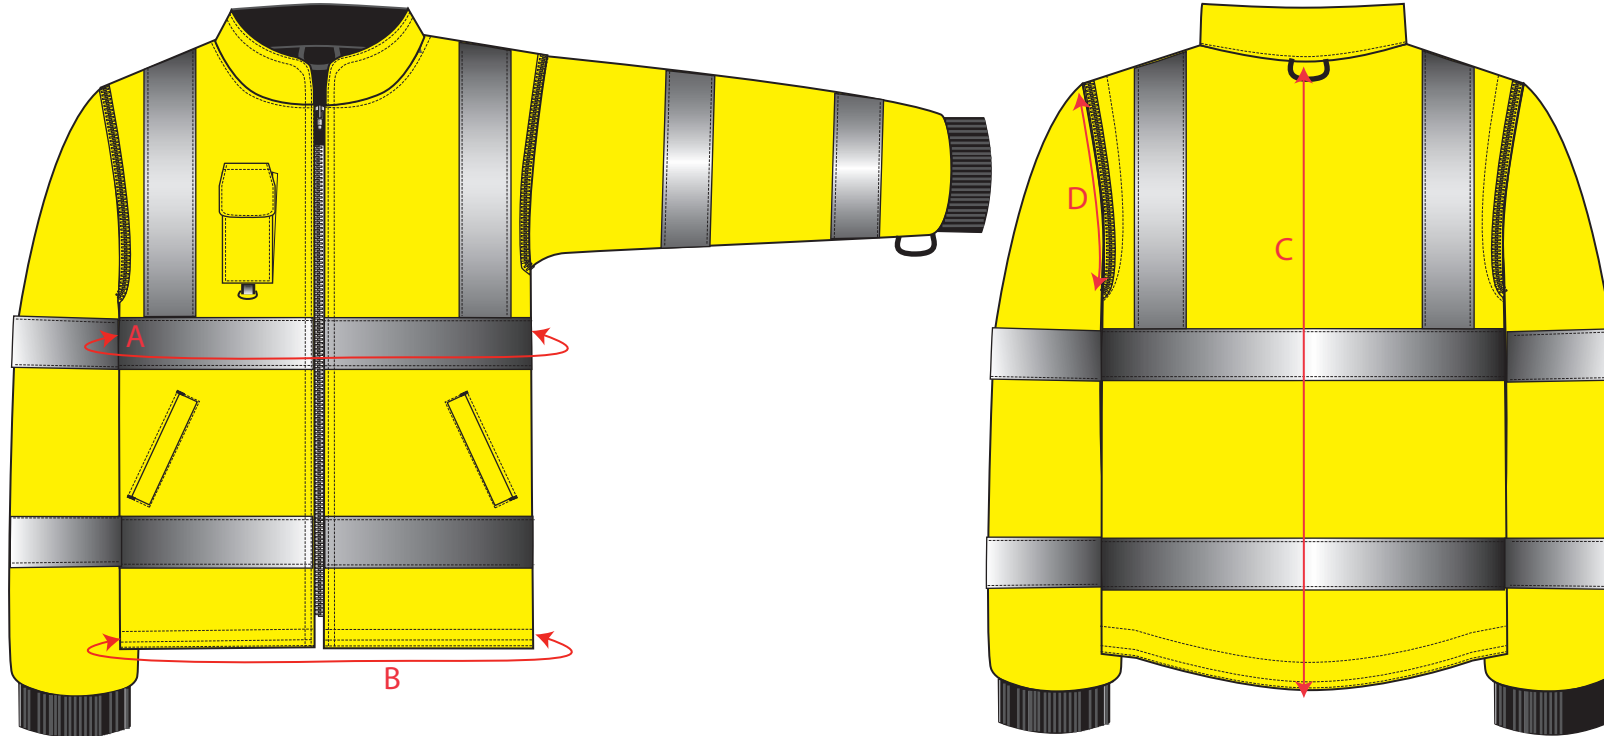

STYLE NO:	US427	DESCRIPTION:	Hi-Vis 7-in-1 Jacket, Outer
-----------	-------	--------------	-----------------------------

	XS	S	M	L	XL	XXL	3XL	4XL	5XL	6XL
To Fit Chest	80-88	92-96	100-104	108-112	116-124	128-132	136-140	144-148	152-156	160-164
Euro Sizes	1	2	3	4	5	6	7	8	9	10
Jacket Chest	A 110	118	126	134	142	150	158	166	174	182
Collar to Cuff (Incl.cuff)	B 77.5	78	79.5	81	82.5	84	85.5	87	88.5	89
Bicep	C 60	62	64	66	68	70	72	74	76	78
Center back length	D 79	81	83	85	87	89	91	93	95	97
Hem	E 110	118	126	134	142	150	158	166	174	182

STYLE NO:	US427	DESCRIPTION:	Hi-Vis 7-in-1 Jacket, Inner
-----------	-------	--------------	-----------------------------

	XS	S	M	L	XL	XXL	XXXL	4XL	5XL	6XL
To fit chest	80-88	92-96	100-104	108-112	116-124	128-132	136-140	144-148	152-156	160-164
Euro size	1	2	3	4	5	6	7	8	9	10
Chest	A 104	112	120	128	136	144	152	160	168	176
Hem	B 104	112	120	128	136	144	152	160	168	176
Nape to Hem	C 74	74	76	78	80	82	84	86	88	90
Armhole curve	D 31	32	33	34	34.5	35.5	36.5	37.5	38	38.5