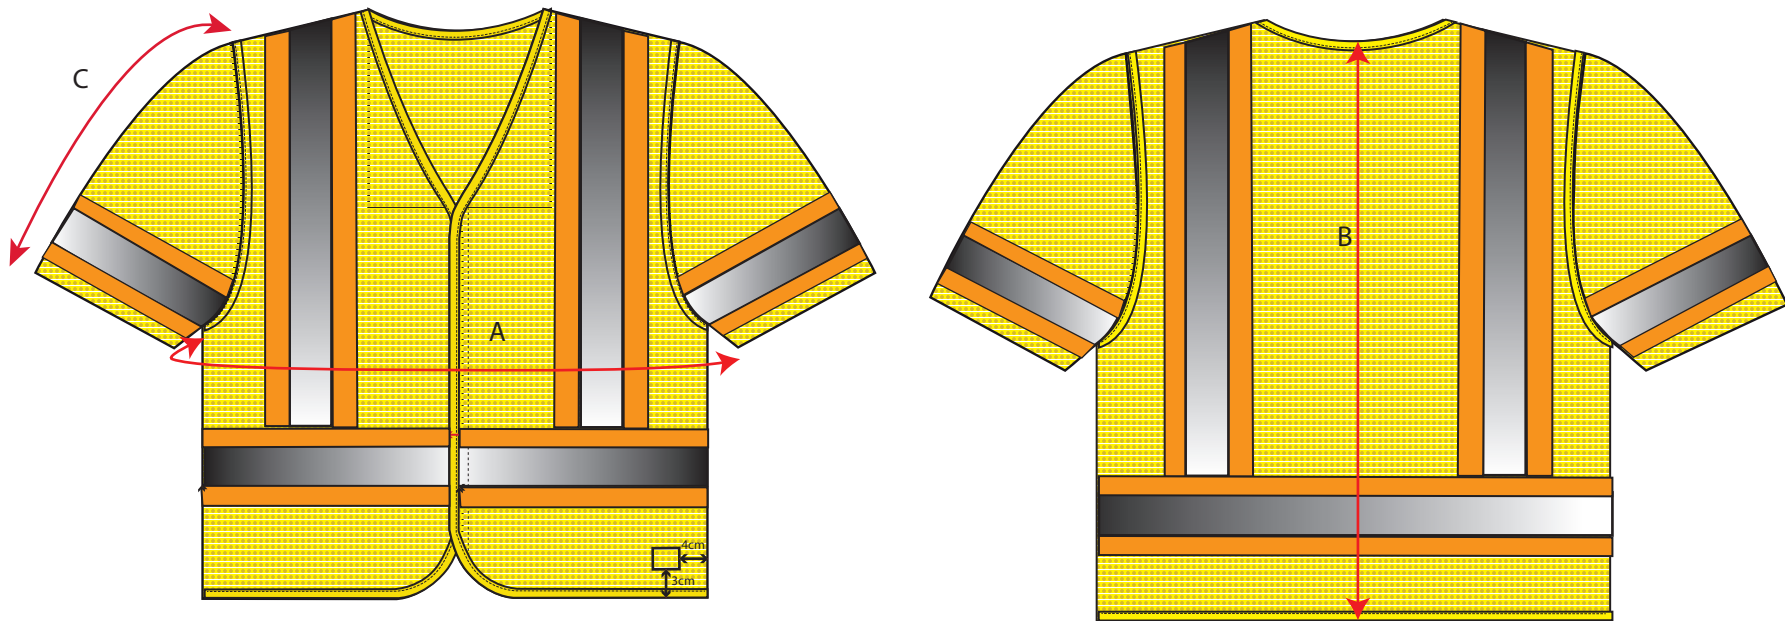

STYLE NO: UFR24	DESCRIPTION: Class 3 FR Mesh Vest
-----------------	-----------------------------------

	AREA	M	L	XL	XXL	3XL	4XL	5XL	Tol (+)
A	Garment Chest	57	60	64	68	72	76	88	2
B	C. Back Length	77	77	77	77	77	77	77	1
C	Sleeve Length	27.5	27.5	28.5	29.5	30.5	31.5	32.5	0.5