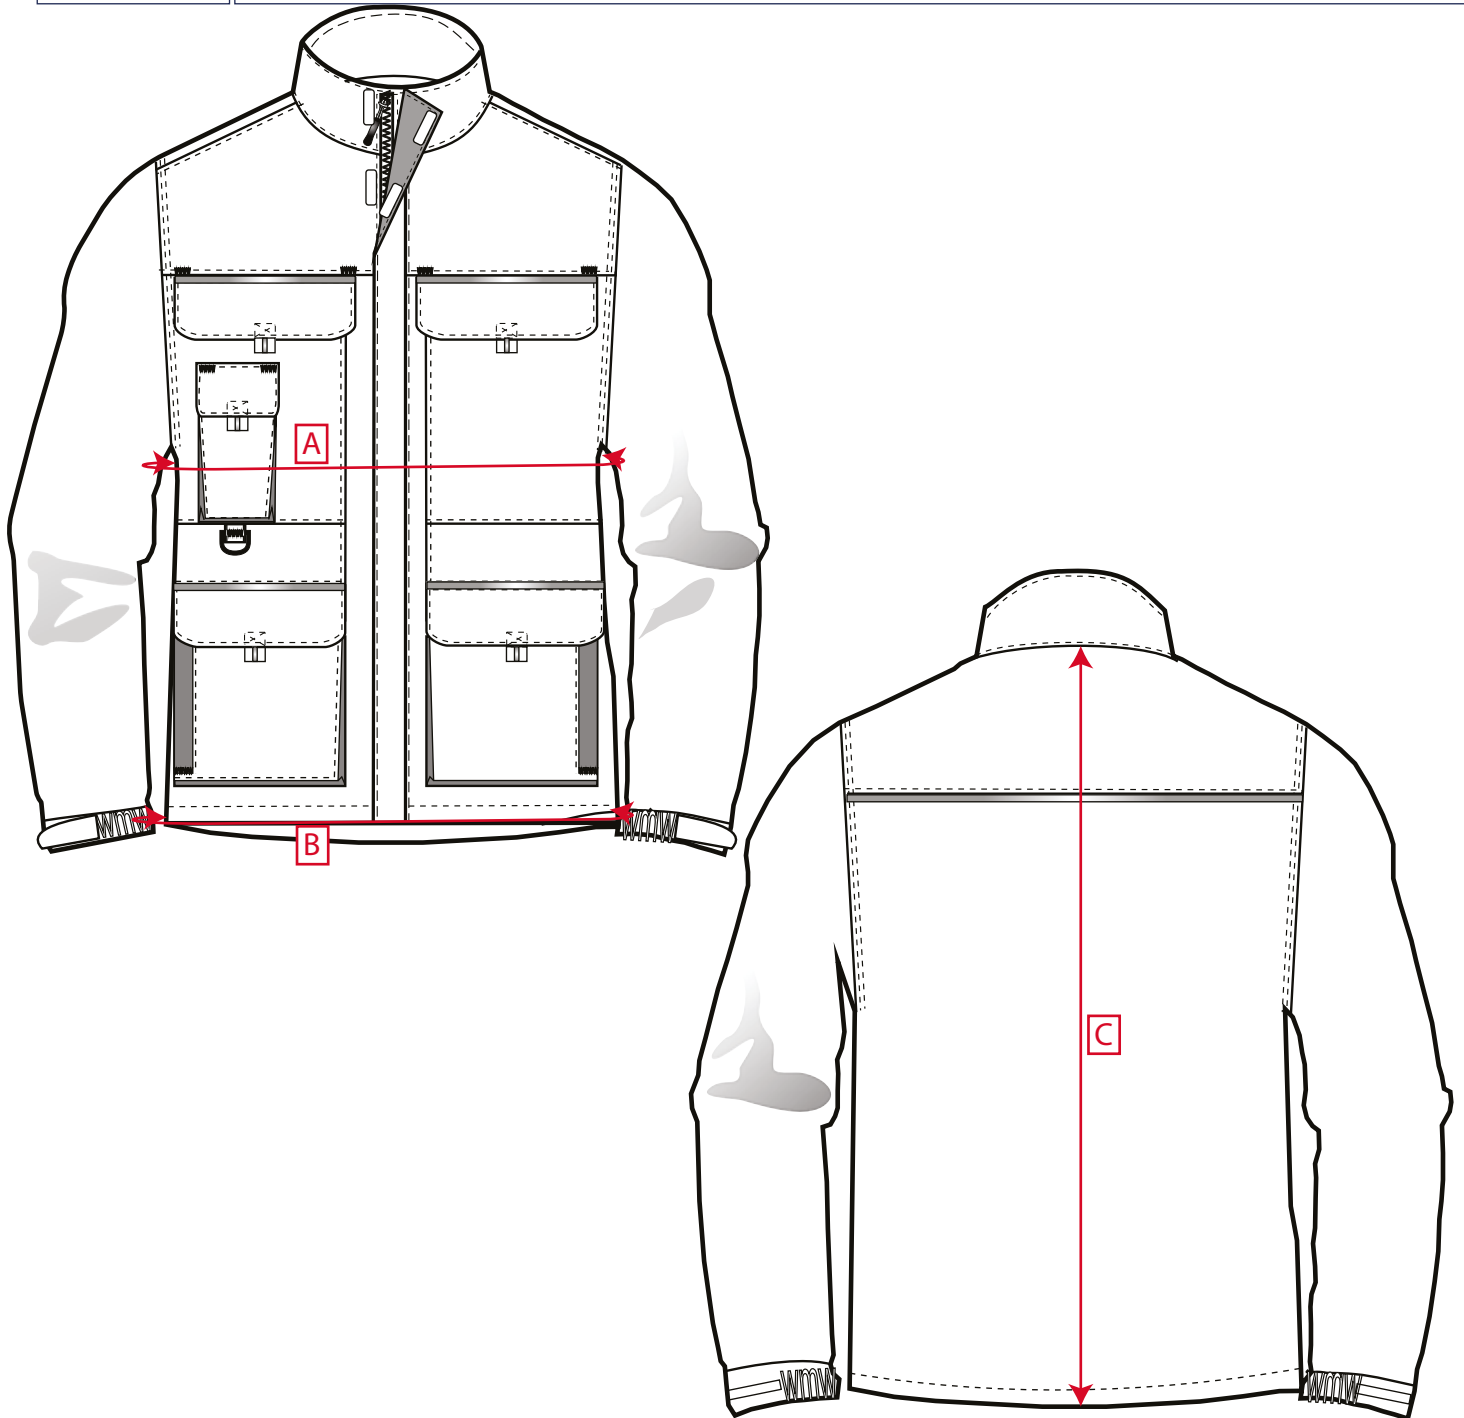

STYLE NO: TX30

DESCRIPTION: Portwest Texo Contrast Rain Jacket

	AREA	S	M	L	XL	2XL	3XL	4XL	5XL
To Fit Chest:		92.96	100-104	108-112	116-124	128-132	136-140	144-148	152-160
Total Chest Measurement	A	118	126	134	142	150	158	166	174
Hem Circumference	B	118	126	134	142	150	158	166	174
Nape to Hem	C	80	81	82	83	84	85	86	87