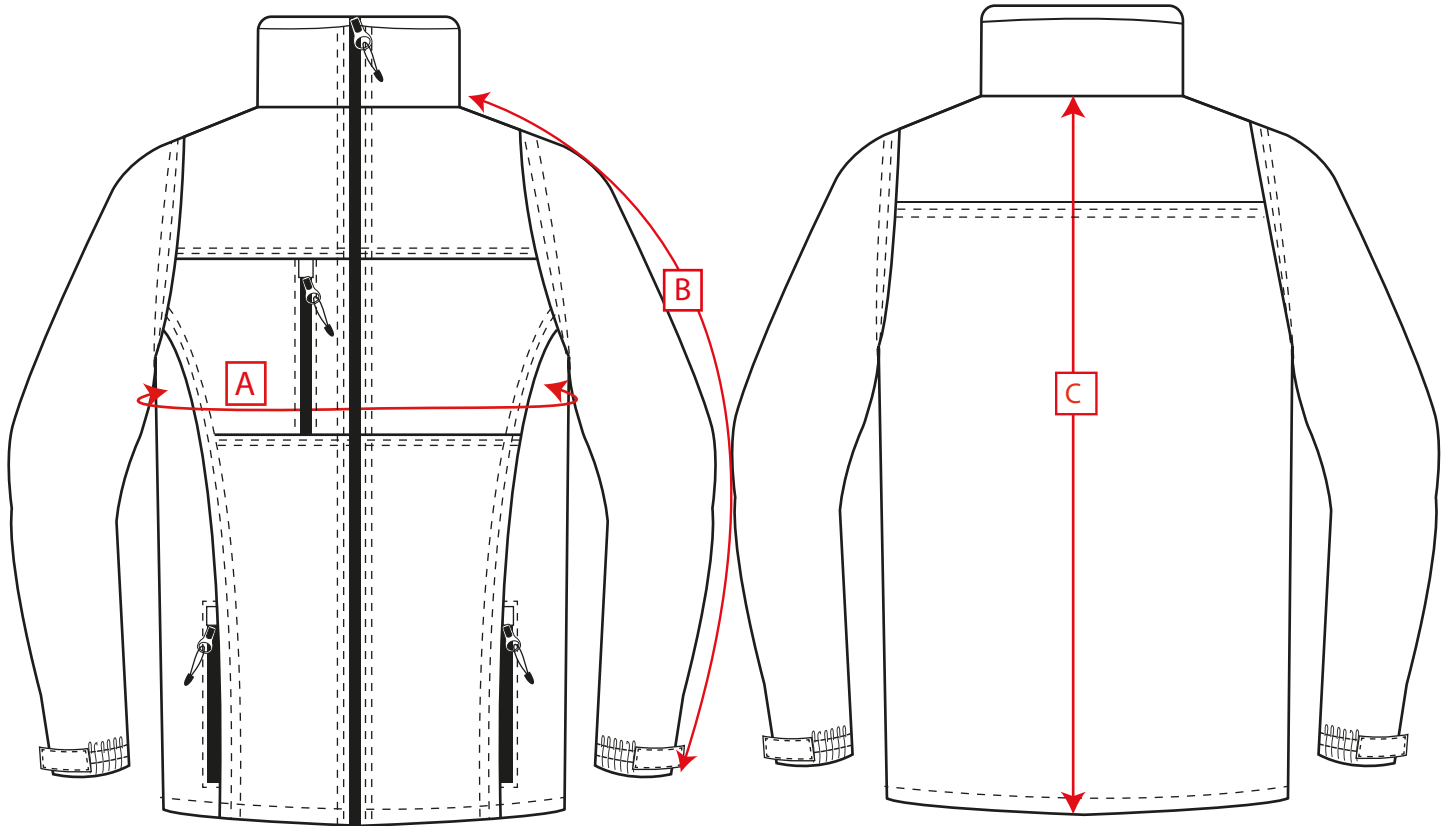

STYLE NO: TK50

DESCRIPTION: Softshell Fleece

### Measurements

	Code	XS	S	M	L	XL	2XL	3XL	4XL	5XL
<b>To Fit Chest</b>		80-88	92-96	100-104	108-112	116-124	128-132	136-140	144-148	152-160
<b>Chest</b>	<b>A</b>	106	114	122	130	138	146	154	162	170
<b>Collar to cuff</b>	<b>B</b>	80	81	82	83	84	85	86	87	87
<b>Nape to hem</b>	<b>C</b>	70	70	70	72	72	72	74	74	74