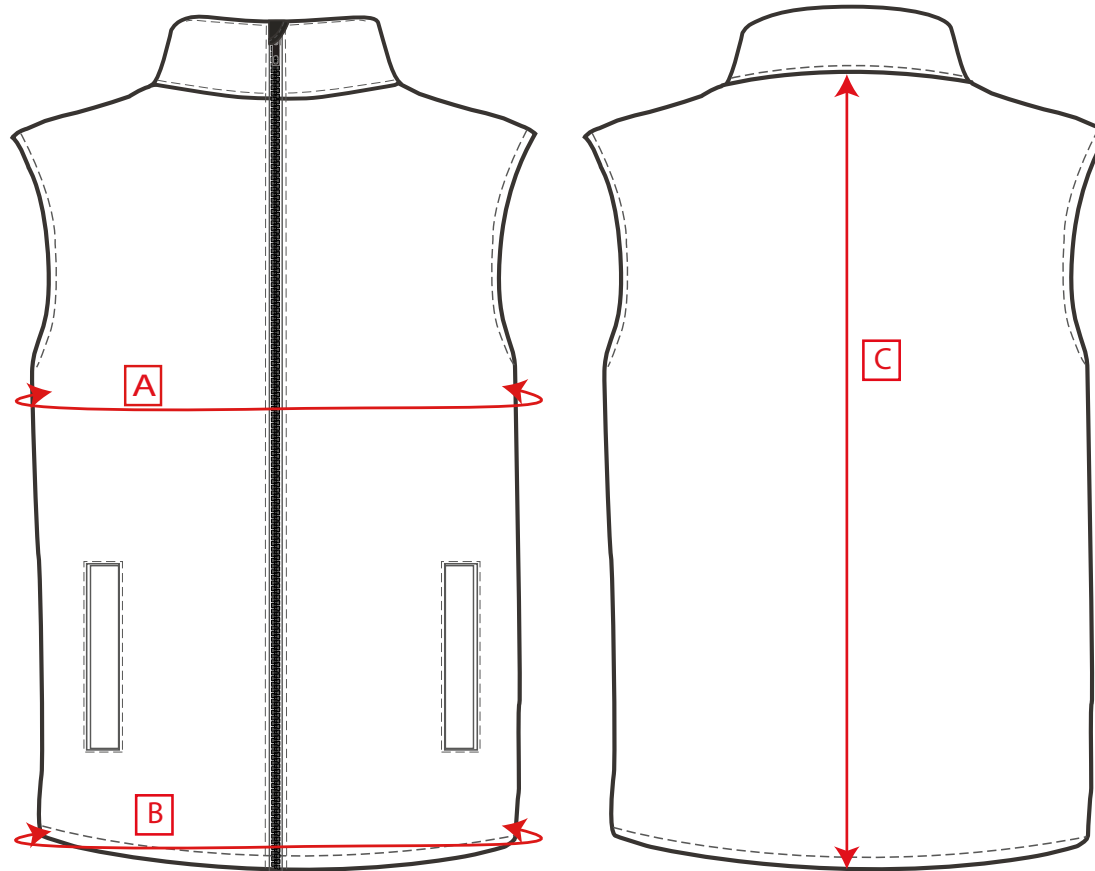

STYLE NO:	TK22	DESCRIPTION:	Print and Promo Softshell Gilet
-----------	------	--------------	---------------------------------

		XS	S	M	L	XL	2XL	3XL	4XL	5XL	6XL
To Fit Chest:		80-88	92-96	100-104	108-112	116-124	128-132	136-140	144-148	152-160	164-172
Chest	A	98	106	114	122	130	138	146	154	162	170
Hem	B	94	102	110	118	126	134	142	150	158	166
CB Length	C	69	70	70	70	72	72	72	74	74	74