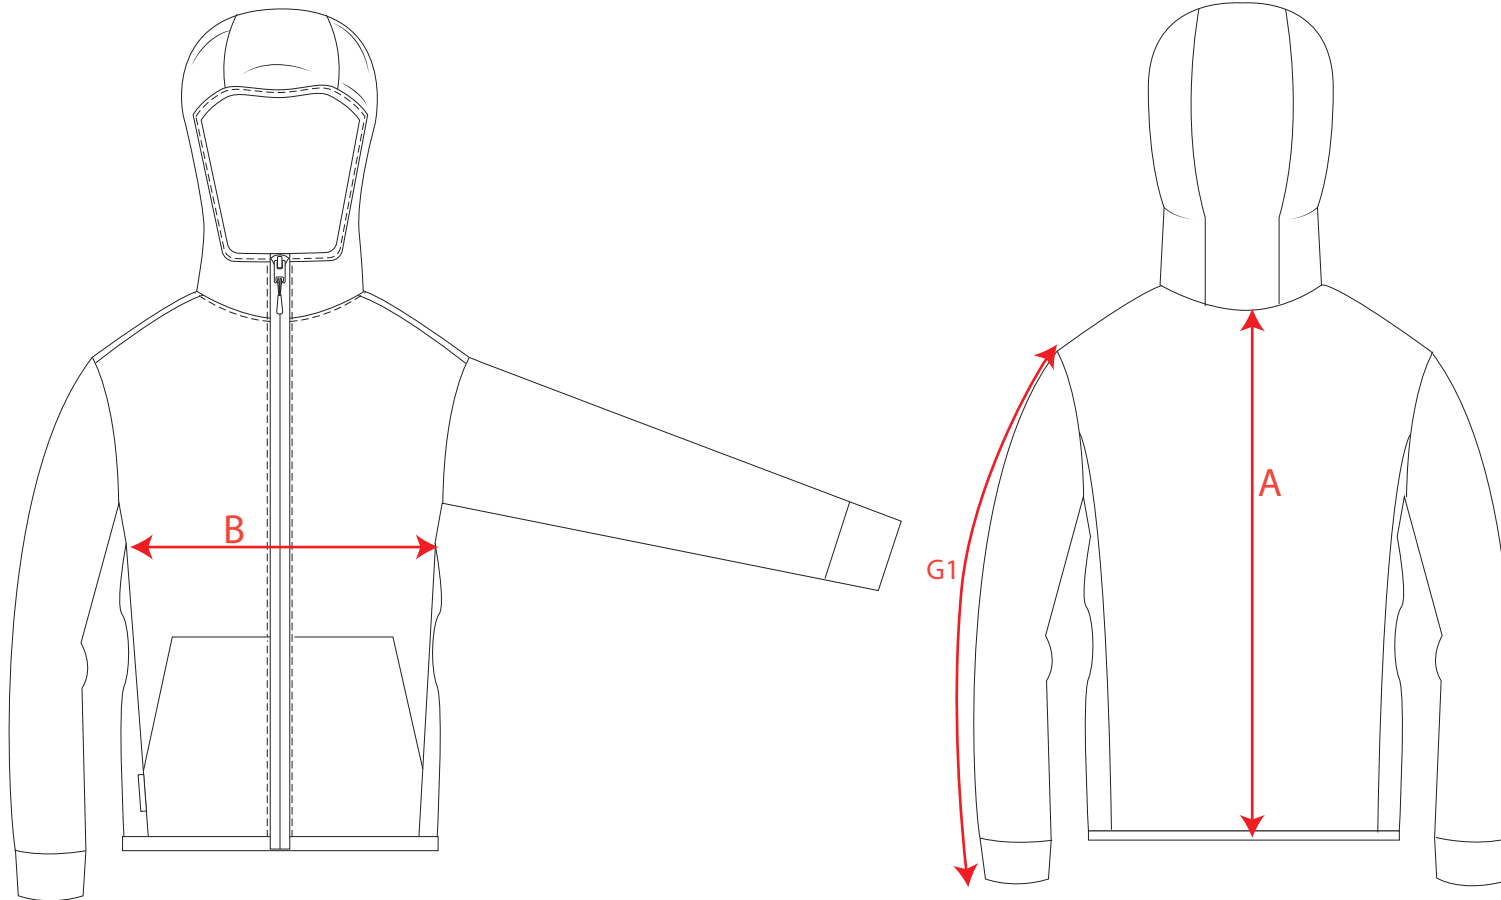

STYLE NO: T831	DESCRIPTION: KX3 Neo Fleece
----------------	-----------------------------

Size		S	M	L	XL	2XL	3XL
TO FIT CHEST		92-96	100-104	108-112	116-124	128-132	136-140
Jacket Chest	A	106	114	122	130	138	146
Nape to Hem	B	69	70	72	74	76	78
Sleeve Length	C	64	65	66	67	68	69