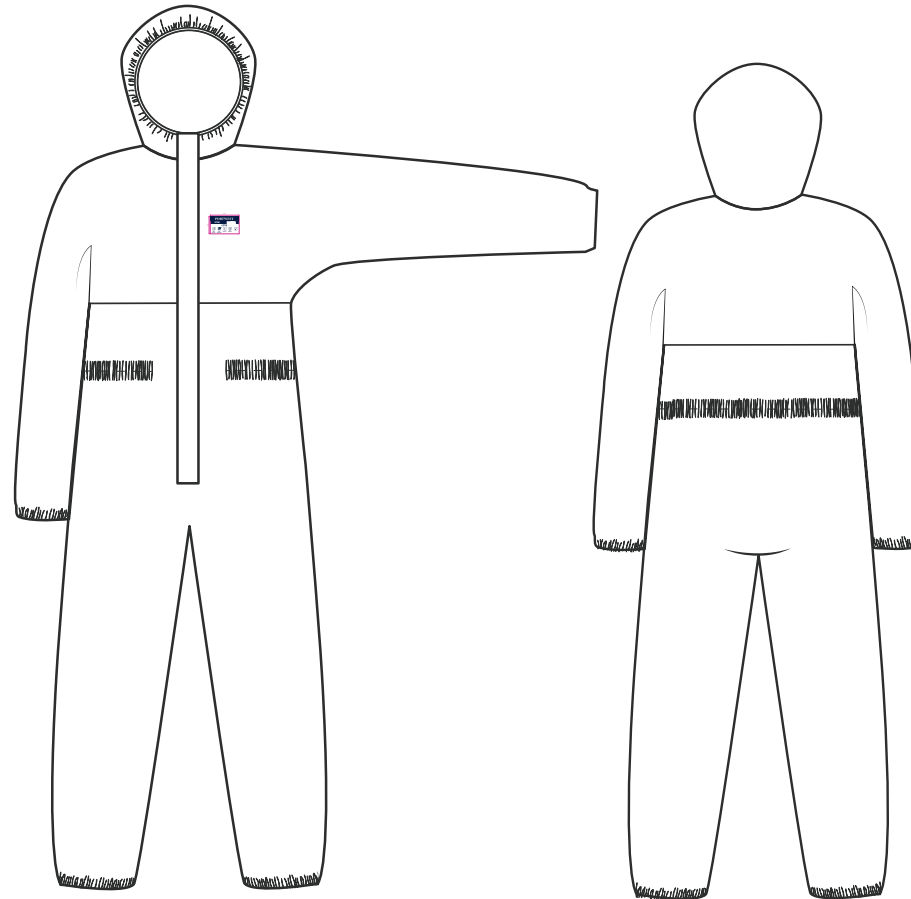

STYLE NO:	ST50	DESCRIPTION:	Biztex Microcool Coverall 5/6 to EN13034 TYPE 6, EN ISO 13982 TYPE 5, EN 1073-2, EN 1149-5
-----------	------	--------------	--

AREA		S	M	L	XL	XXL	XXXL
Chest	A	116	124	132	144	152	160
Across Back from 12cm below neck	B	87	88	89	90	91	92
Back neck to True Crotch	C	85	87	89	92	94	96