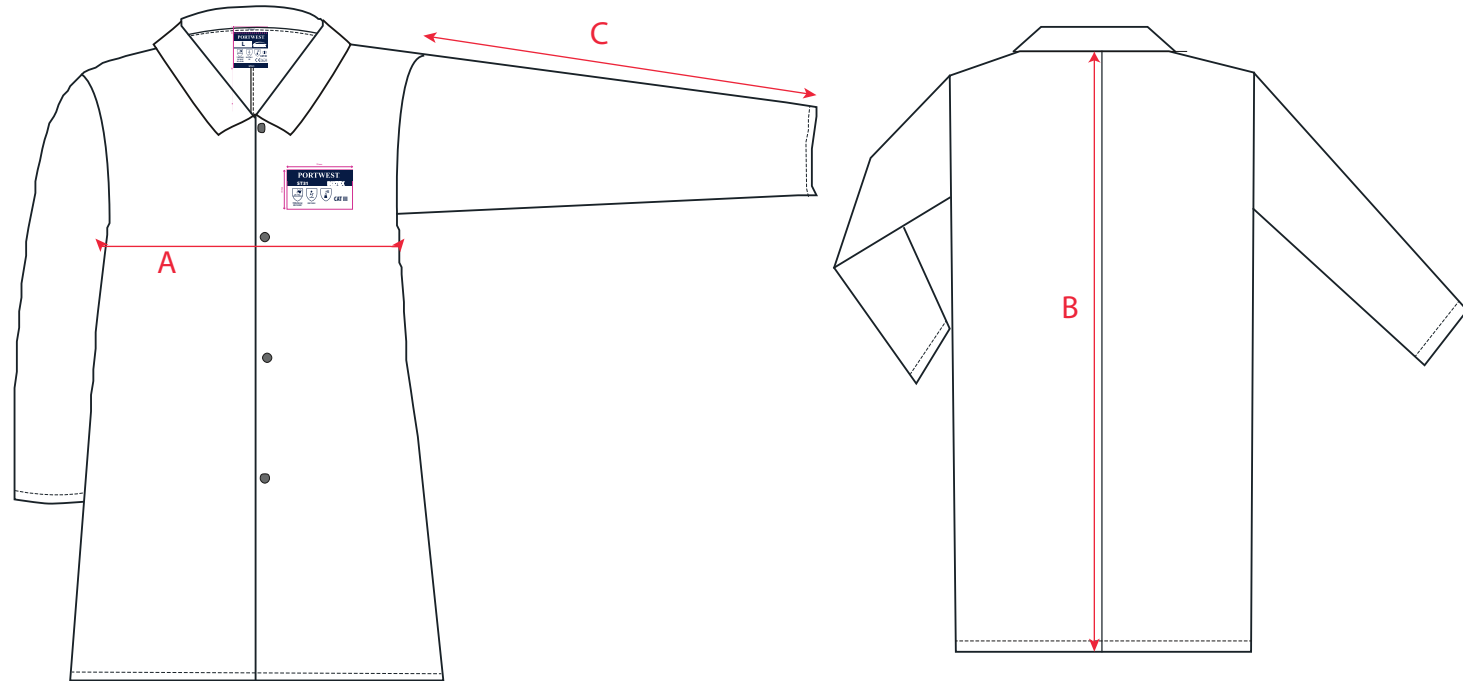

STYLE NO: ST31	DESCRIPTION: BizTex SMS Coat Type PB[6] to EN 13034 and EN1149-5
----------------	--

AREA		S	M	L	XL	XXL
Chest	A	120	128	135	142	149
Coat Length from nape to hem	B	98	100	102	105	107
Sleeve Length	C	60	60	60	66	66