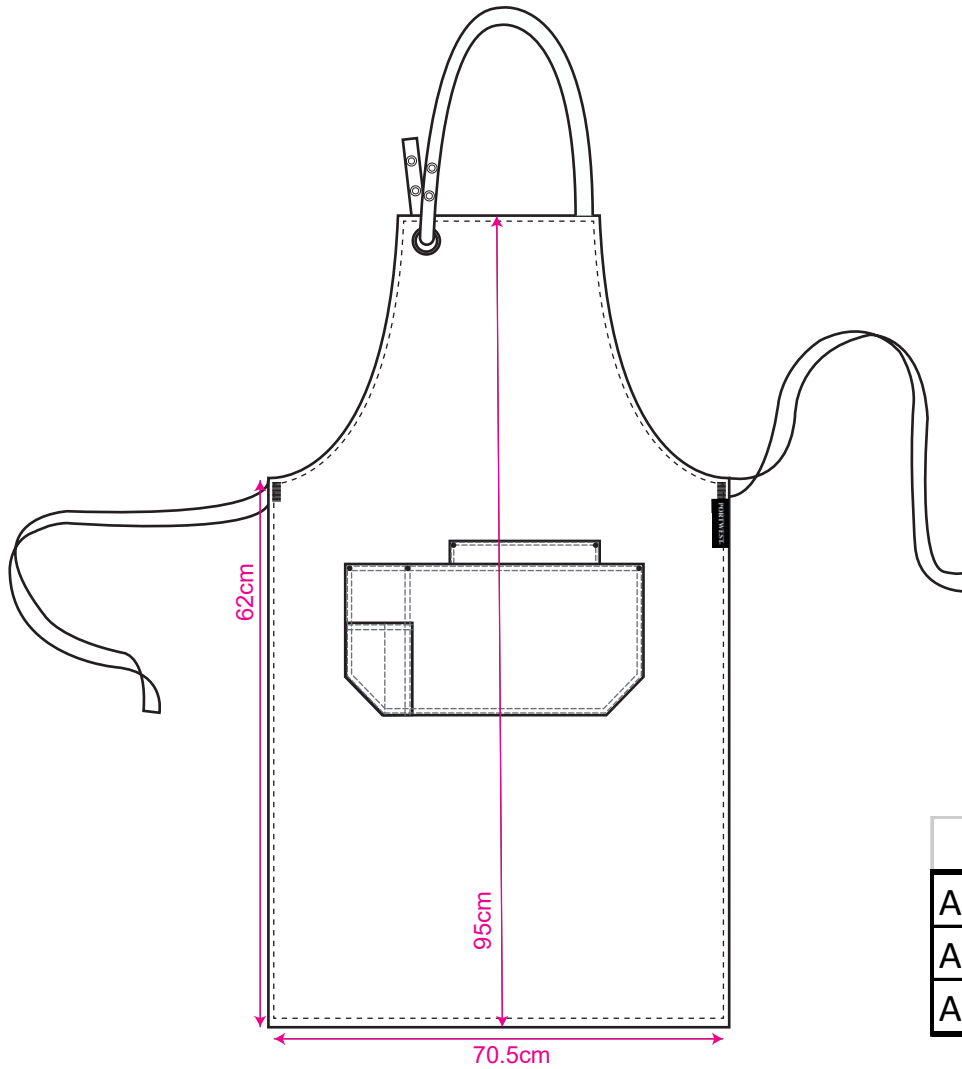

STYLE NO: S792

DESCRIPTION: Canvas Bib Apron

Measurements	
Apron Height	95cm
Apron Side Height	62cm
Apron Width Bottom	70.5cm