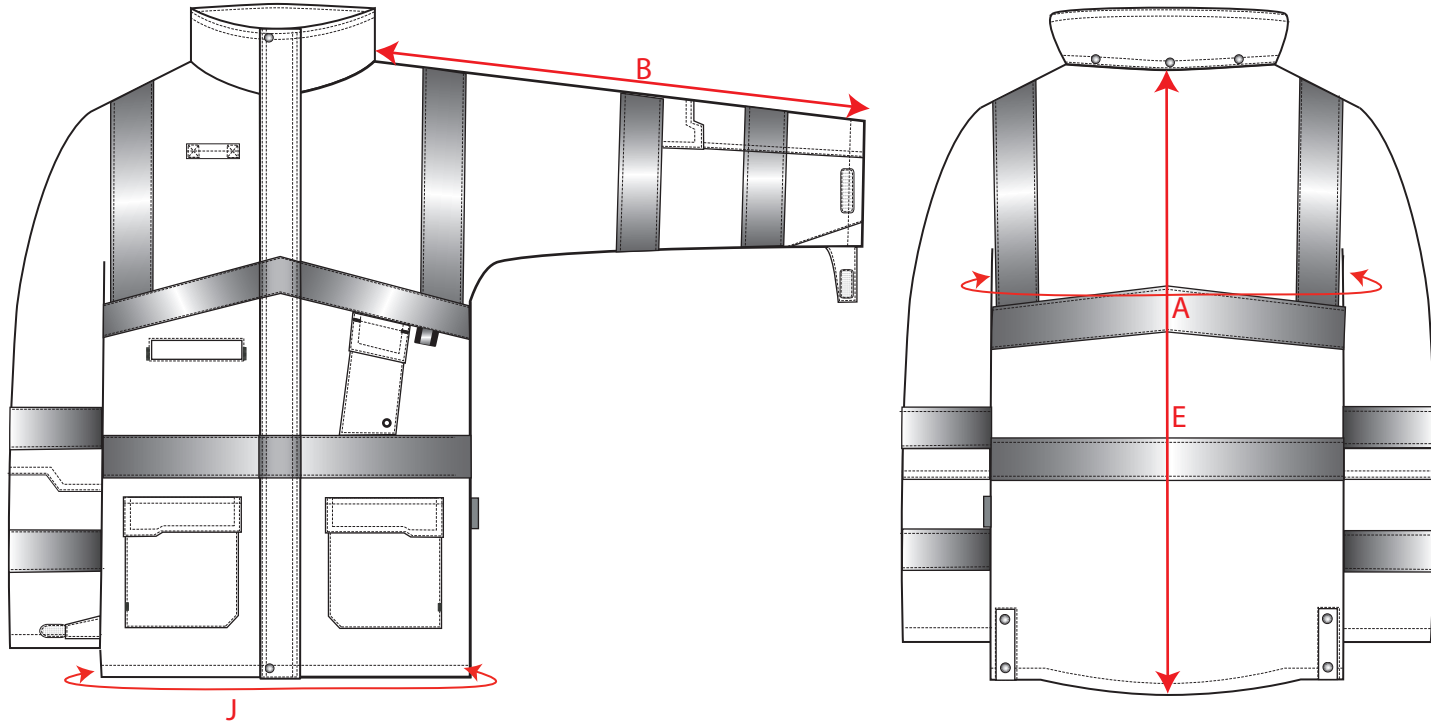

STYLE NO: S760	DESCRIPTION: Hi Vis Two Tone Breathable Jacket
----------------	--

		XS	S	M	L	XL	XXL	3XL	4XL	5XL	TOL
<b>To Fit Chest</b>		80-88	92-96	100-104	108-112	116-124	128-132	136-140	144-148	152-156	
<b>Euro Sizes</b>		1	2	3	4	5	6	7	8	9	
<b>Jacket Chest</b>	<b>A</b>	110	118	126	134	142	150	158	166	174	1.5
<b>Collar to Cuff (Incl.cuff)</b>	<b>B</b>	76.5	78	79.5	81	82.5	84	85.5	87	88.5	1.5
<b>Center back length</b>	<b>E</b>	81	83	85	87	89	91	93	95	97	0.5
<b>Hem</b>	<b>J</b>	110	118	126	134	142	150	158	166	174	