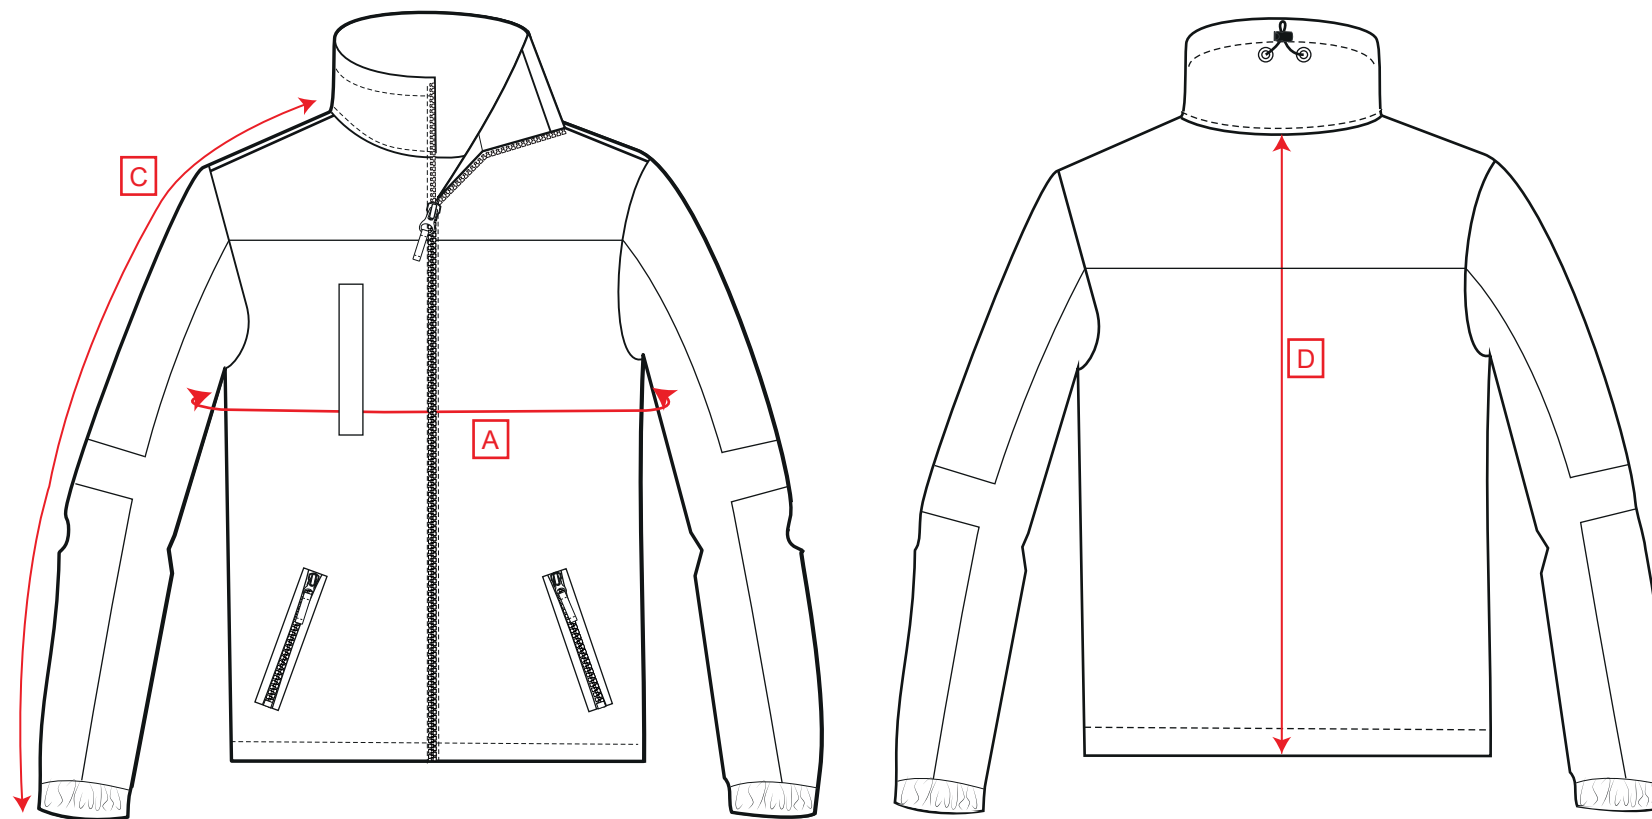

STYLE NO: S665	DESCRIPTION: North Sea Fleece
----------------	-------------------------------

	Code	S	M	L	XL	2XL	3XL
To Fit Chest		92-96	100-104	108-112	116-124	128-132	136-144
Chest	A	114	122	130	138	146	154
Collar to Cuff	C	81	82	83	84	85	86
Nape to Hem	D	74	74	76	76	76	78