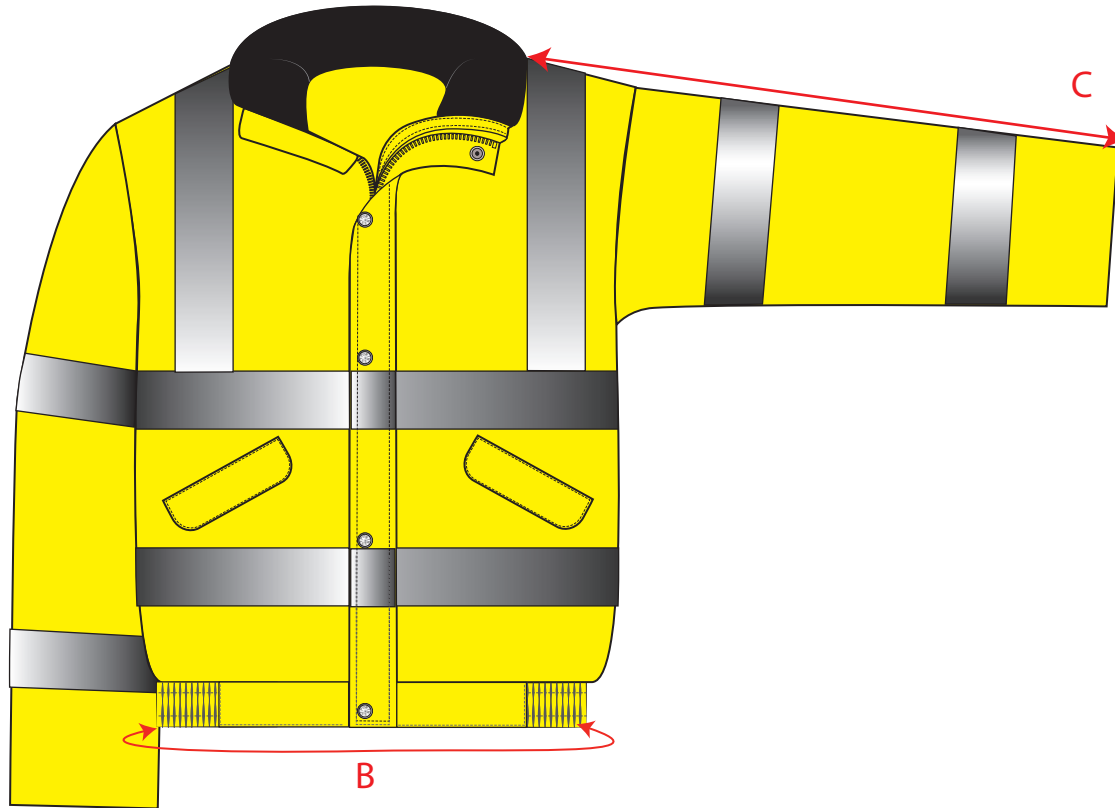

STYLE NO: S498

DESCRIPTION: Sealtex Ultra Bomber Jacket

		S	M	L	XL	XXL	3XL	4XL	5XL	TOL
To Fit Chest		92-96	100-104	108-112	116-124	128-132	136-140	144-148	152-160	
Jacket Chest	A	118	126	134	142	150	158	166	174	1.5
Hem Relaxed	B	92	100	108	116	124	136	144	152	
Collar to Cuff	C	82	83	84	85	86	87	88	88	1
Nape to Hem	D	68	70	70	72	72	72	74	74	1