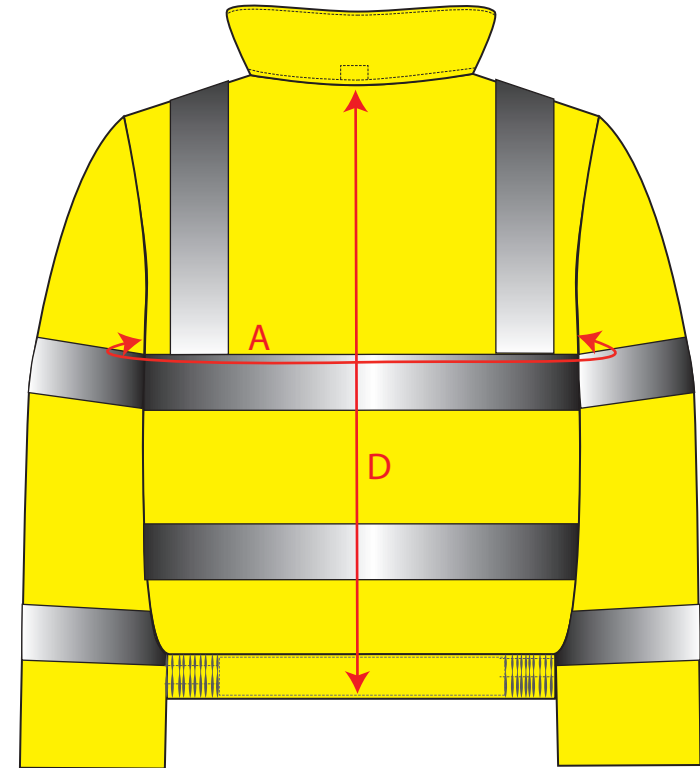

STYLE NO: S498

DESCRIPTION: Sealtex Ultra Bomber Jacket

		S	M	L	XL	XXL	3XL	4XL	5XL	TOL
To Fit Chest		92-96	100-104	108-112	116-124	128-132	136-140	144-148	152-160	
Jacket Chest	A	118	126	134	142	150	158	166	174	1.5
Hem Relaxed	B	92	100	108	116	124	136	144	152	
Collar to Cuff	C	82	83	84	85	86	87	88	88	1
Nape to Hem	D	68	70	70	72	72	72	74	74	1