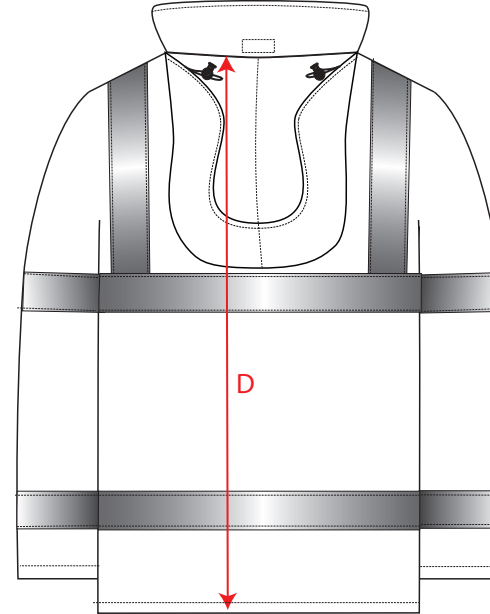

STYLE NO: S490

DESCRIPTION: Sealtex Ultra Lined Jacket

		S	M	L	XL	XXL	3XL	4XL	5XL	Tol
To fit chest		92-96	100-104	108-112	116-124	128-132	136-140	144-148	152-160	
Euro size		2	3	4	5	6	7	8	9	
Jacket Chest	A	124	132	140	148	156	164	172	180	1.5
Hem	B	124	132	140	148	156	164	172	180	1.5
Collar to Cuff	C	82	83	84	85	86	87	88	88	1
Nape to Hem	D	83	84	85	86	87	88	89	89	1

STYLE NO: XXXX	DESCRIPTION: XXXXXXXXXXXXXXXXXXXXXXX
----------------	--------------------------------------