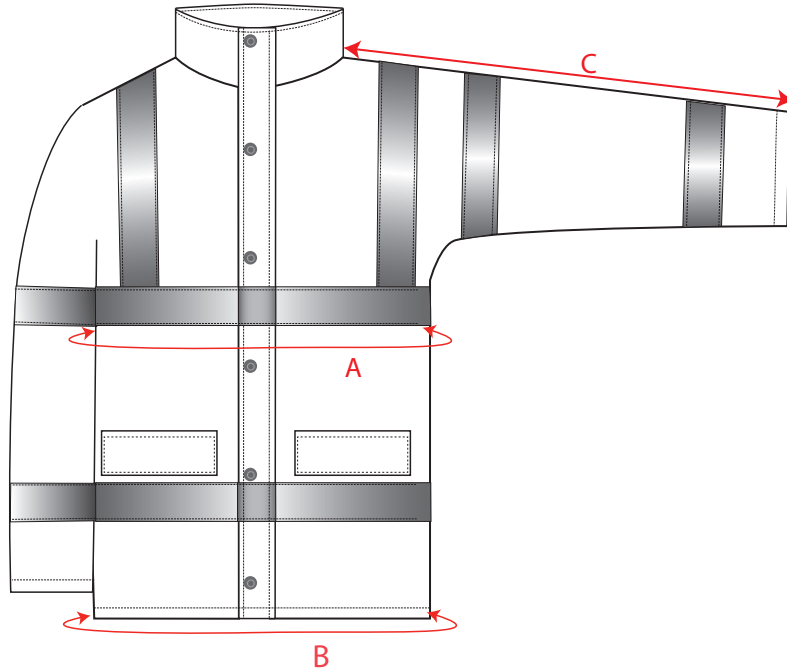

STYLE NO: S490

DESCRIPTION: Sealtex Ultra Lined Jacket

		S	M	L	XL	XXL	3XL	4XL	5XL	Tol
To fit chest		92-96	100-104	108-112	116-124	128-132	136-140	144-148	152-160	
Euro size		2	3	4	5	6	7	8	9	
Jacket Chest	A	124	132	140	148	156	164	172	180	1.5
Hem	B	124	132	140	148	156	164	172	180	1.5
Collar to Cuff	C	82	83	84	85	86	87	88	88	1
Nape to Hem	D	83	84	85	86	87	88	89	89	1

STYLE NO: XXXX	DESCRIPTION: XXXXXXXXXXXXXXXXXXXXXXX
----------------	--------------------------------------