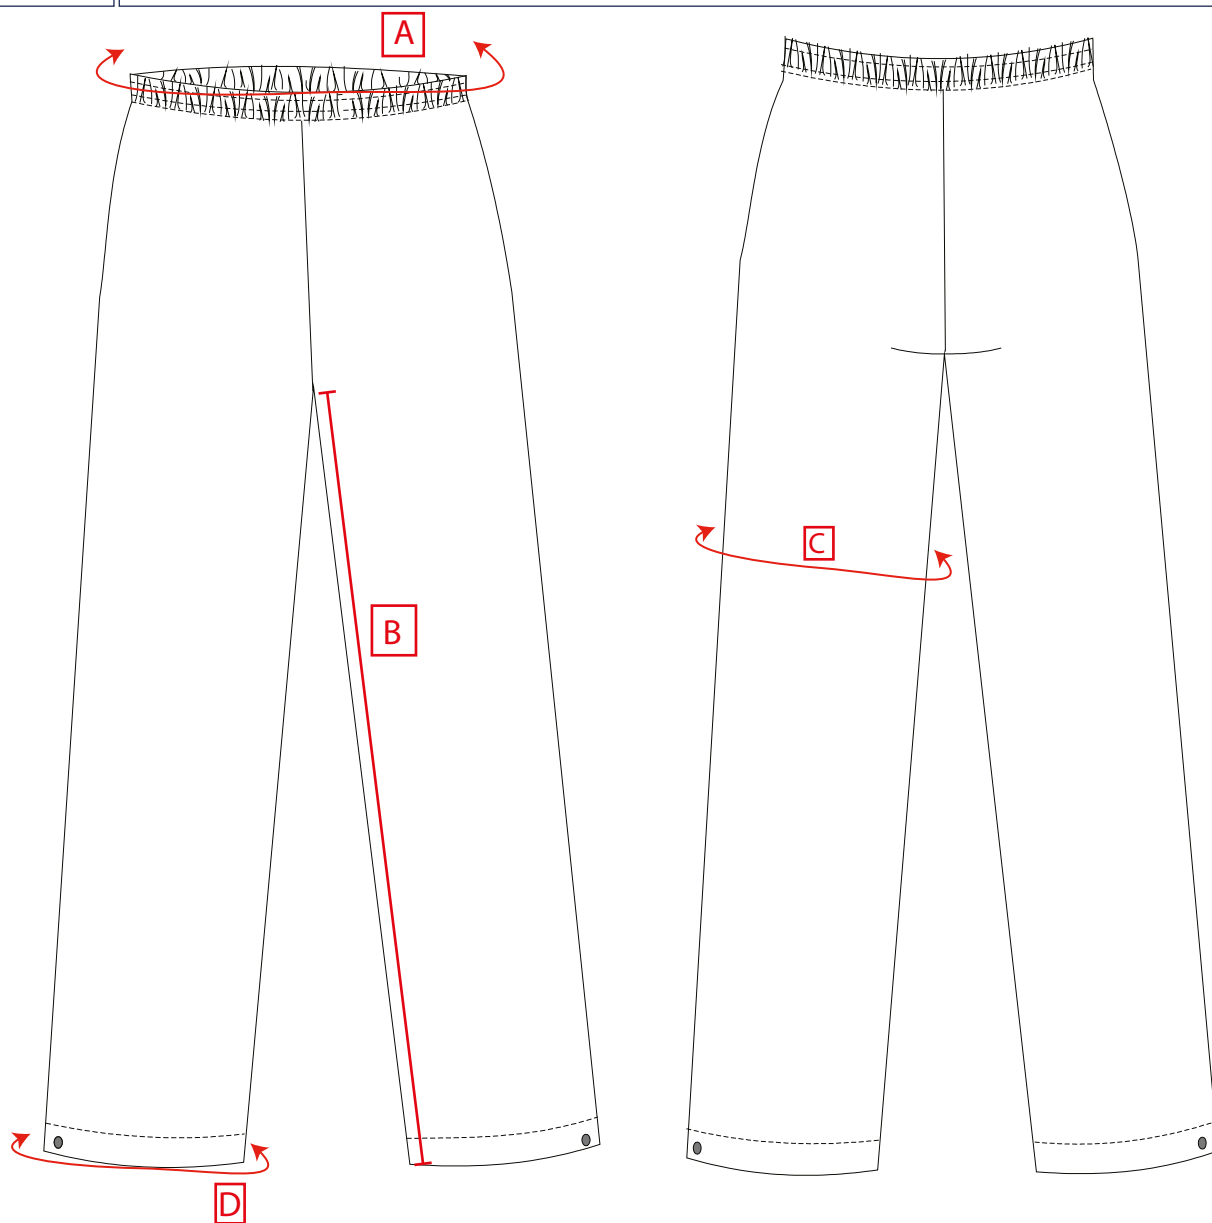

PORTWEST®

STYLE **S451**
NO:

DESCRIPTION: **SEALTEX CLASSIC TROUSERS**

		S	M	L	XL	XXL	3XL	4XL	5XL
Waist relaxed	A	64	72	80	88	96	104	112	120
Inside Leg (31" leg)	B	79	79	79	79	79	79	79	79
Thigh - 5cm from crotch	C	69	72	75	78	81	84	87	90
Hem width	D	50	50	51	51	52	52	53	53