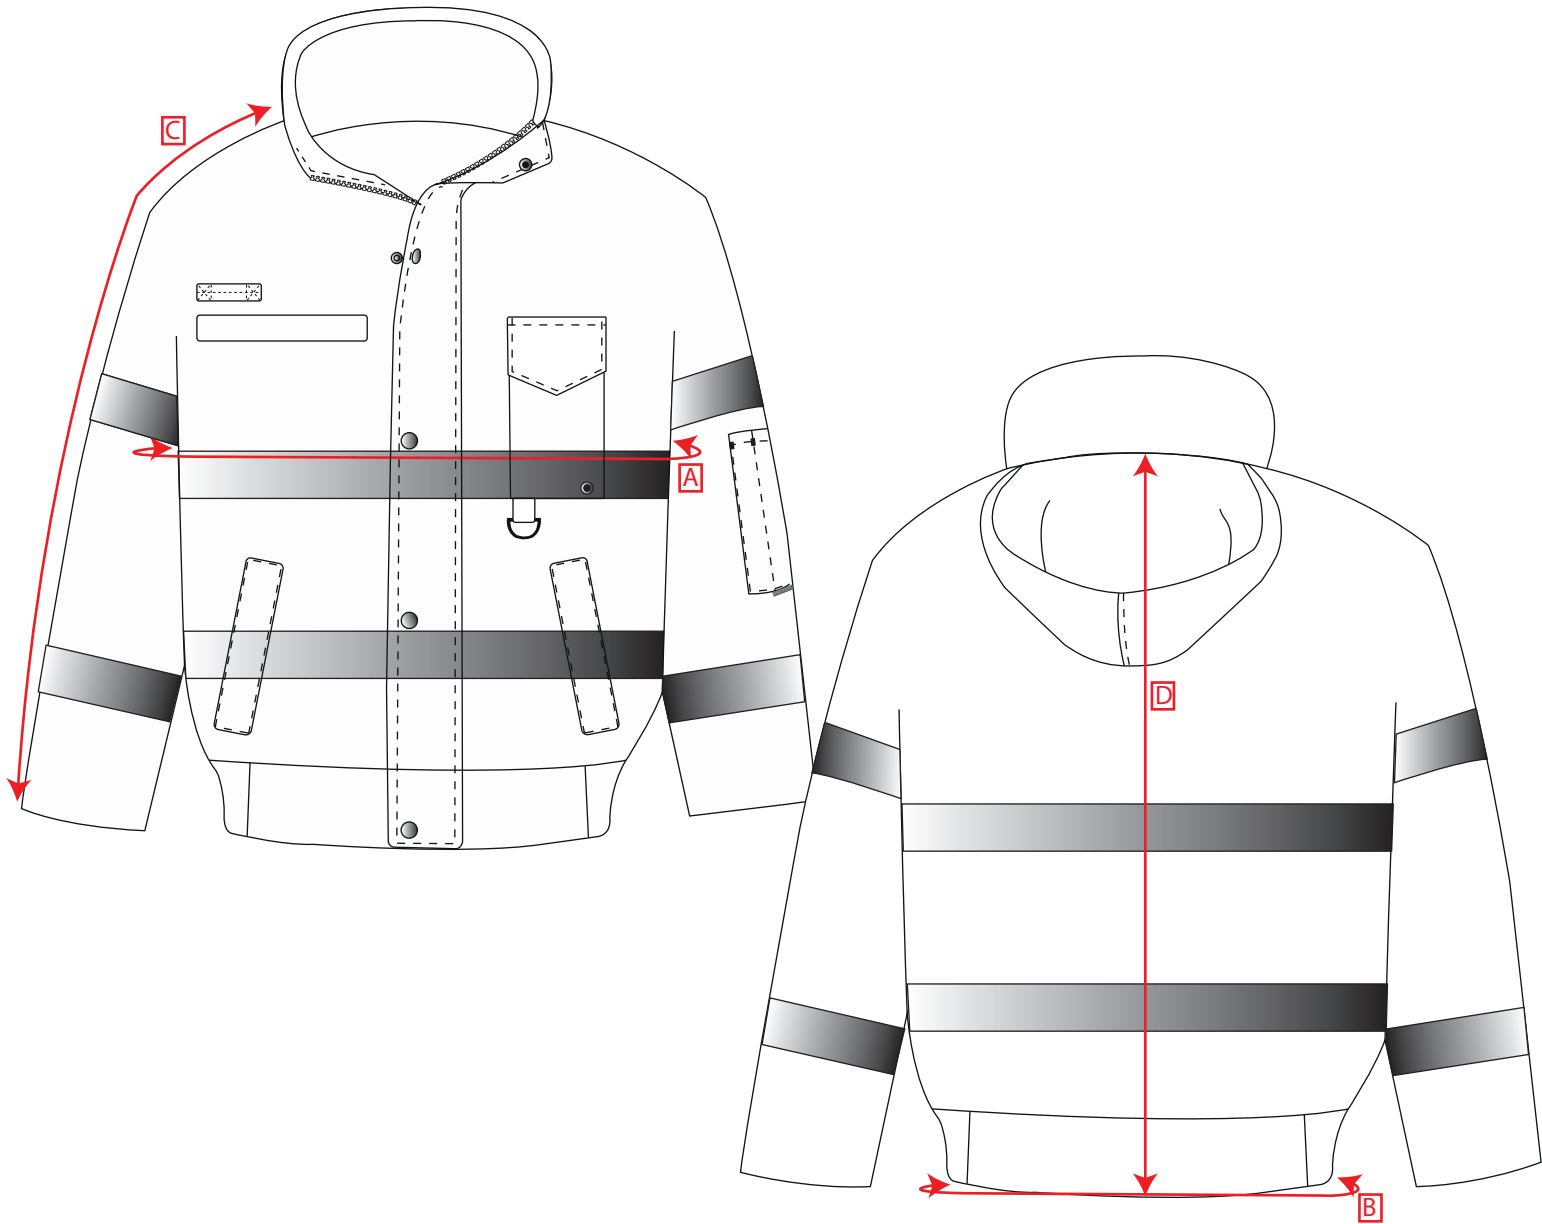

# PORTWEST®

STYLE S434  
NO:

DESCRIPTION: Iona Lite Bomber Jacket

Jacket Chest	<b>A</b>	110	118	126	134	142	150	158
Hem Relaxed	<b>B</b>	84	92	100	108	116	124	136
Collar to Cuff	<b>C</b>	82	83	84	85	86	87	88
Nape to Hem	<b>D</b>	68	68	70	70	72	72	72