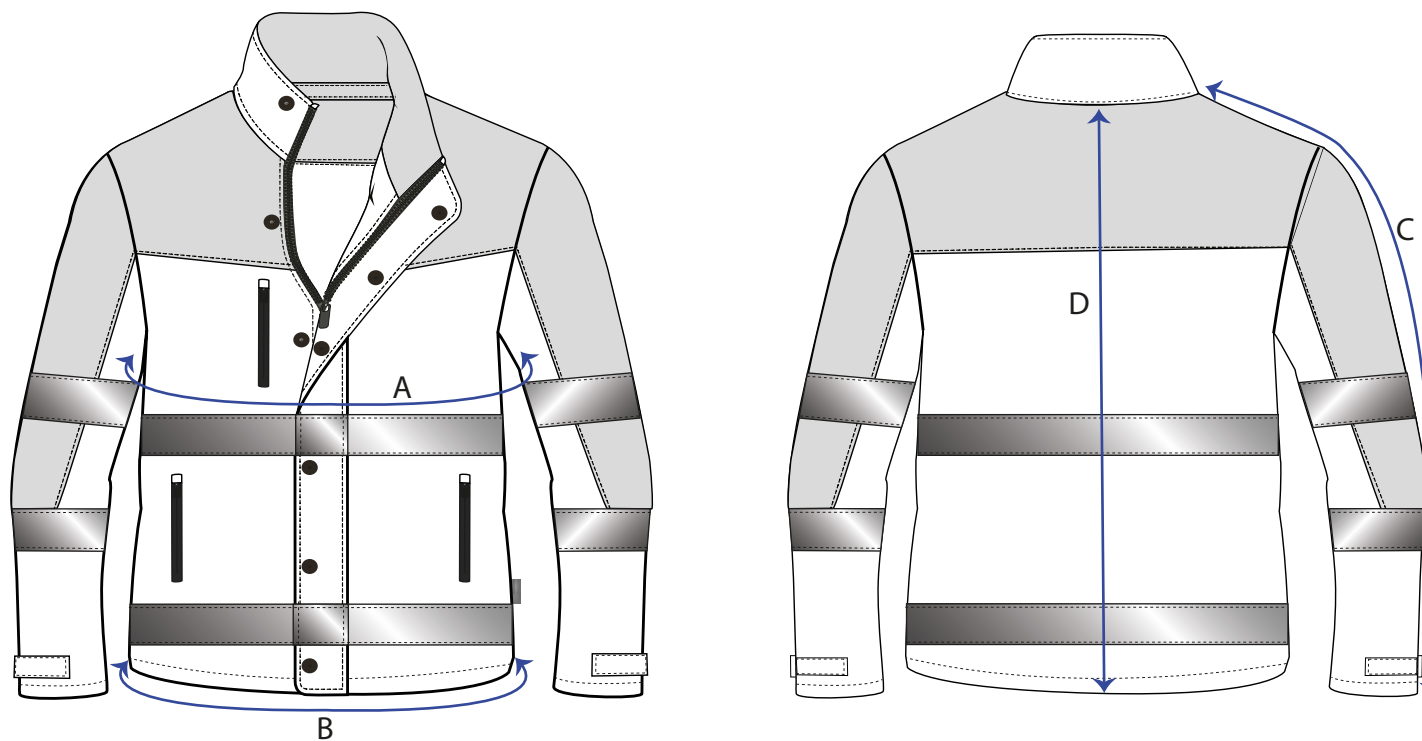

STYLE NO: S429

DESCRIPTION:

FABRIC:

COLOUR:

The Measurements in cm											
To Fit Chest		92-96	100-104	108-112	116-124	128-132	136-140	144-148	152-160	164-172	Tol (+)
Area		S	M	L	XL	XXL	3XL	4XL	5XL	6XL	
A	Chest	116	122	130	138	146	154	162	170	178	1
B	Hem	112	118	126	134	142	150	158	166	174	1
C	Collar to cuff	81	82	83	84	85	86	87	87	87	1
D	Centre back length	71	71	73	73	73	75	75	75	75	1