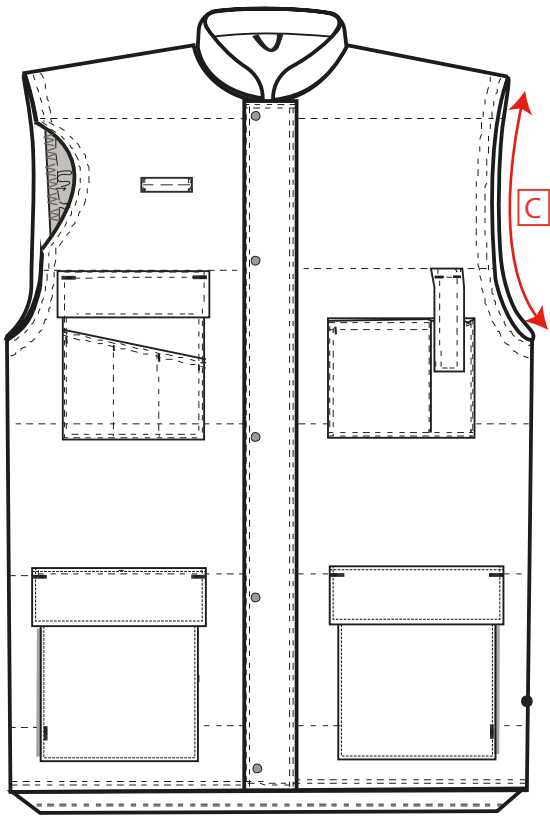

# PORTWEST®

STYLE **S414**  
NO:

DESCRIPTION: **Shetland Bodywarmer**

		<b>XS</b>	<b>SML</b>	<b>MED</b>	<b>LRG</b>	<b>XL</b>	<b>XXL</b>	<b>3XL</b>	<b>4XL</b>	<b>5XL</b>
<b>To Fit Chest</b>		<b>80-88</b>	<b>92-96</b>	<b>100-104</b>	<b>108-112</b>	<b>116-124</b>	<b>128-132</b>	<b>136-140</b>	<b>144-148</b>	<b>152-160</b>
<b>TOTAL CHEST MEASUREMENT</b>	<b>A</b>	106	114	122	130	138	146	154	162	170
<b>NAPE - HEM</b>	<b>B</b>	77	77	79	79	79	81	81	81	83
<b>OUTER GARMENT ARMHOLE</b>	<b>C</b>	28	29	30	31	32	33	34	35	35
measured across point to point										