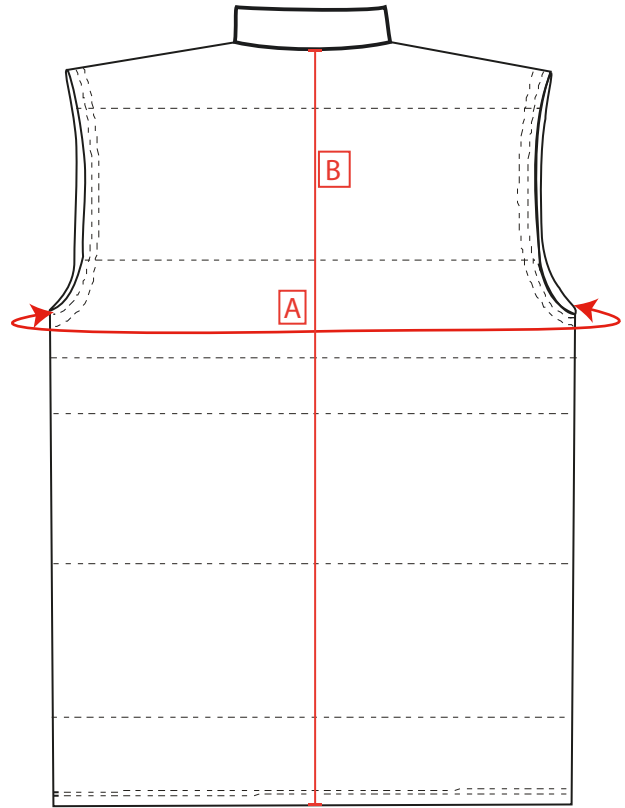

# PORTWEST®

STYLE **S414**  
NO:

DESCRIPTION: **Shetland Bodywarmer**

		<b>XS</b>	<b>SML</b>	<b>MED</b>	<b>LRG</b>	<b>XL</b>	<b>XXL</b>	<b>3XL</b>	<b>4XL</b>	<b>5XL</b>
<b>To Fit Chest</b>		<b>80-88</b>	<b>92-96</b>	<b>100-104</b>	<b>108-112</b>	<b>116-124</b>	<b>128-132</b>	<b>136-140</b>	<b>144-148</b>	<b>152-160</b>
<b>TOTAL CHEST MEASUREMENT</b>	<b>A</b>	106	114	122	130	138	146	154	162	170
<b>NAPE - HEM</b>	<b>B</b>	77	77	79	79	79	81	81	81	83
<b>OUTER GARMENT ARMHOLE</b>	<b>C</b>	28	29	30	31	32	33	34	35	35
measured across point to point										