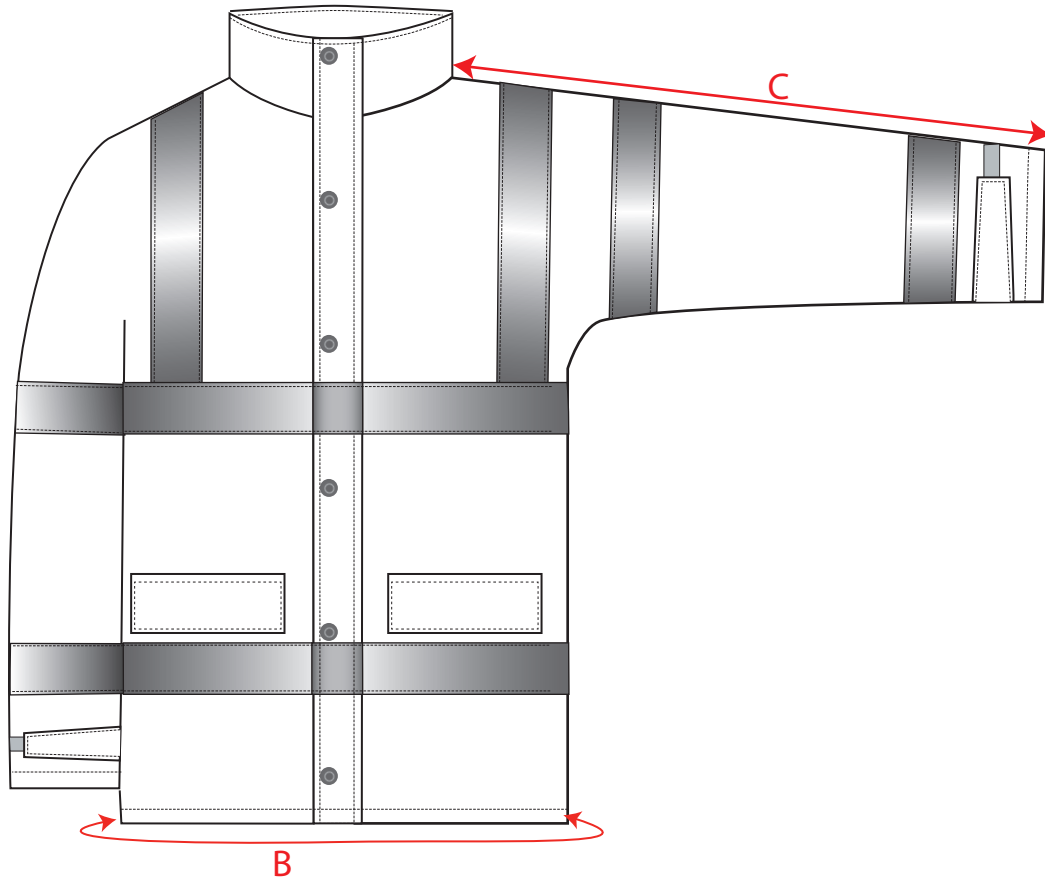

STYLE NO: RT63	DESCRIPTION: HiVis Breathable Traffic Jacket (Interactive)
----------------	--

		Measurements								
		S	M	L	XL	XXL	3XL	4XL	5XL	TOL
To Fit Chest		92-96	100-104	108-112	116-124	128-132	136-140	144-148	152-160	
Euro Sizes		1	2	3	4	5	6	7	8	
Jacket Chest	A	110	118	126	134	142	150	158	166	1.5
Hem	B	110	118	126	134	142	150	158	166	1.5
Collar to Cuff	C	79	80.5	82	83.5	85	86.5	88	89.5	1
Nape to Hem	D	82	83	84	85	86	87	88	89	1