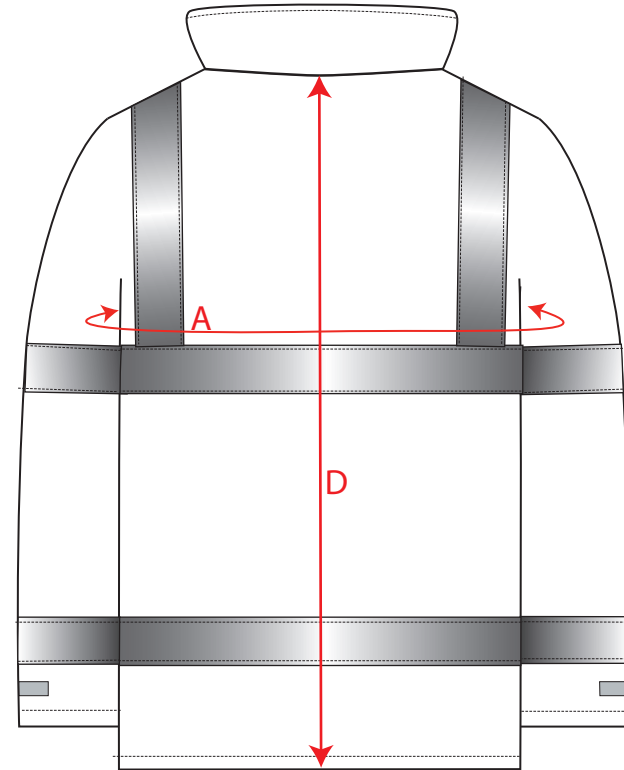

STYLE NO: RT63	DESCRIPTION: HiVis Breathable Traffic Jacket (Interactive)
----------------	--

		Measurements								
		S	M	L	XL	XXL	3XL	4XL	5XL	TOL
To Fit Chest		92-96	100-104	108-112	116-124	128-132	136-140	144-148	152-160	
Euro Sizes		1	2	3	4	5	6	7	8	
Jacket Chest	A	110	118	126	134	142	150	158	166	1.5
Hem	B	110	118	126	134	142	150	158	166	1.5
Collar to Cuff	C	79	80.5	82	83.5	85	86.5	88	89.5	1
Nape to Hem	D	82	83	84	85	86	87	88	89	1