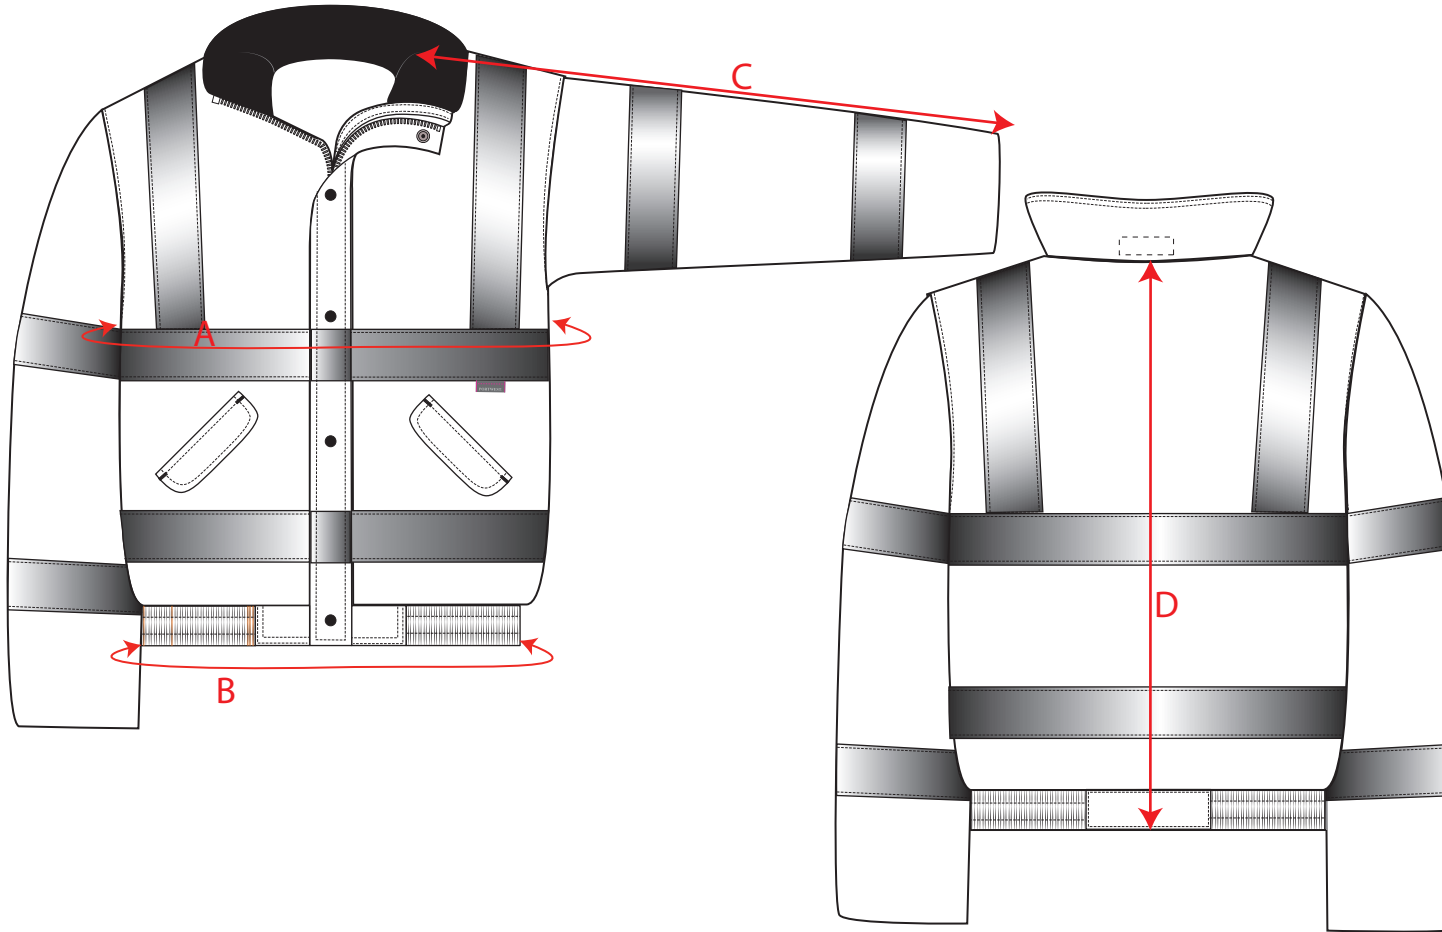

STYLE RT62
NO:

DESCRIPTION: Hi Vis Breathable Mesh Lined Jacket

		Measurements								
		S	M	L	XL	XXL	3XL	4XL	5XL	TOL
To Fit Chest		92-96	100-104	108-112	116-124	124-132	136-144	148-152	156-162	
Euro Sizes		2	3	4	5	6	7	8	9	
Jacket Chest	A	118	126	134	142	150	158	166	174	1.5
Hem Relaxed	B	92	100	108	116	124	136	144	152	
Collar to Cuff	C	82	83	84	85	86	87	88	88	1
Nape to Hem	D	68	70	70	72	72	72	74	74	1