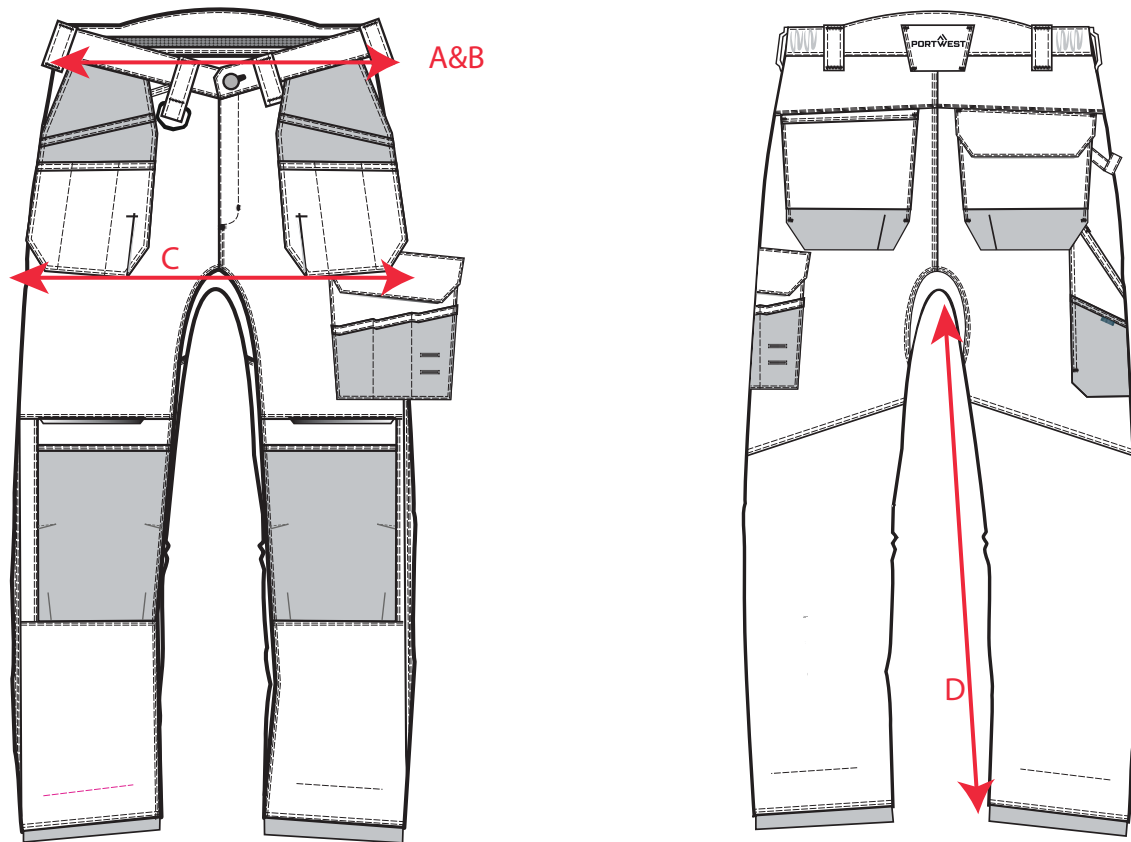

STYLE NO: PW357 DESCRIPTION: PW3 Lined Winter Holster Trousers

Description		26	28	30	32	33	34	36	38	40	41	42	44	46	48	50	52	54	56
Waist - relaxed	A	32.00	34.50	37.00	39.50	40.75	42.00	44.50	47.00	49.50	50.75	52.00	54.50	57.00	59.50	62.00	64.50	67.00	69.50
Waist - extended	B	36.00	38.50	41.00	43.50	44.75	46.00	48.50	51.00	53.50	54.75	56.00	58.50	61.00	63.50	66.00	68.50	71.00	73.50
Seat	C	46.00	48.50	51.00	53.50	54.75	56.00	58.50	61.00	63.50	64.75	66.00	68.50	71.00	73.50	76.00	78.50	81.00	83.50
Inner Leg Length - Regular	D	79.00	79.00	79.00	79.00	79.00	79.00	79.00	79.00	79.00	79.00	79.00	79.00	79.00	79.00	79.00	79.00	79.00	79.00