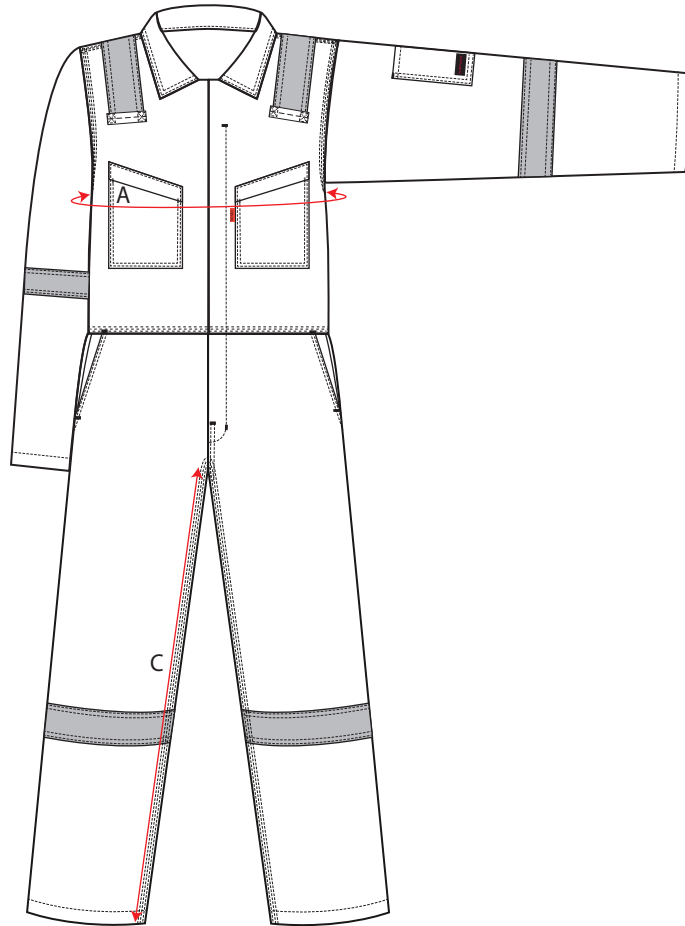

STYLE NO:	NX53	DESCRIPTION:	Nomex Comfort - Gold Coverall
-----------	------	--------------	-------------------------------

Body Metric (cms)			88	92	96	100	108	112	116	124	128	132	136	144	148	152	156	Tall	Toi
Size (inches)			34"	36"	38"	40"	42"	44"	46"	48"	50"	52"	54"	56"	58"	60"	62"	PLUS	PLUS
Measurement point	Code	Grade																	
<b>Chest - total</b> <i>2.5cm from underarm</i>	<b>A</b>	8	108	112	116	120	124	128	132	136	140	144	148	152	156	160	164		2
<b>Sleeve length</b> <i>12 cm below CB neck</i>	<b>B</b>	1	83	83.5	84	84.5	85	85.5	86	86.5	87	87.5	88	88.5	89	89.5	90	3	1
<b>Inside Leg</b>	<b>C</b>	0	80	80	80	80	80	80	80	80	80	80	80	80	80	80	80	5	1