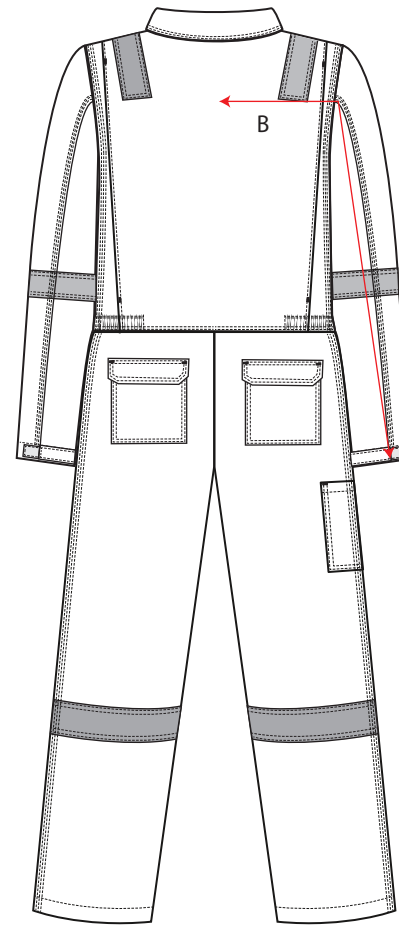

STYLE NO:	NX53	DESCRIPTION:	Nomex Comfort - Gold Coverall
-----------	------	--------------	-------------------------------

Body Metric (cms)			88	92	96	100	108	112	116	124	128	132	136	144	148	152	156	Tall	Toi
Size (inches)			34"	36"	38"	40"	42"	44"	46"	48"	50"	52"	54"	56"	58"	60"	62"	PLUS	PLUS
Measurement point	Code	Grade																	
<b>Chest - total</b> <i>2.5cm from underarm</i>	<b>A</b>	8	108	112	116	120	124	128	132	136	140	144	148	152	156	160	164		2
<b>Sleeve length</b> <i>12 cm below CB neck</i>	<b>B</b>	1	83	83.5	84	84.5	85	85.5	86	86.5	87	87.5	88	88.5	89	89.5	90	3	1
<b>Inside Leg</b>	<b>C</b>	0	80	80	80	80	80	80	80	80	80	80	80	80	80	80	80	5	1