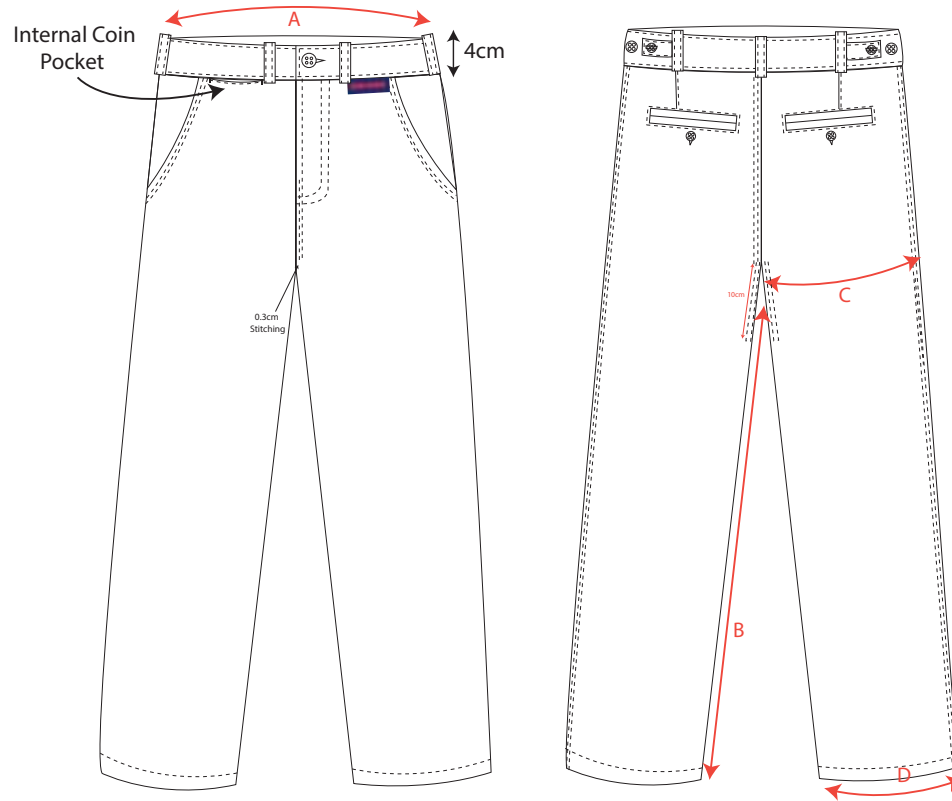

STYLE NO: MW703

DESCRIPTION: Straight Leg Pants

Measurements

		87ST	92ST	97ST	102ST	107ST	112ST	117ST	122ST	127ST	132ST	137ST
Full Waist	A	87	92	97	102	107	112	117	122	127	132	137
Inseam length	B	70	72	74	76	78	80	81	82	83	84	85
Thigh(bottom rise)	C	70	72	74	76	78	80	82	84	86	87	88
Full hem	D	47	48	49	50	51	52	53	54	55	56	57

		79L	84L	89L	94L	77R	82R	87R	92R	97R	102R	107R	112R	117R
Full Waist	A	79	84	89	94	77	82	87	92	97	102	107	112	117
Inseam length	B	81	83	85	87	77	79	81	83	85	87	89	91	93
Thigh(bottom rise)	C	65	67	69	71	64	66	68	70	72	74	76	78	80
Full hem	D	43	45	47	49	41	43	45	47	49	50	51	52	53