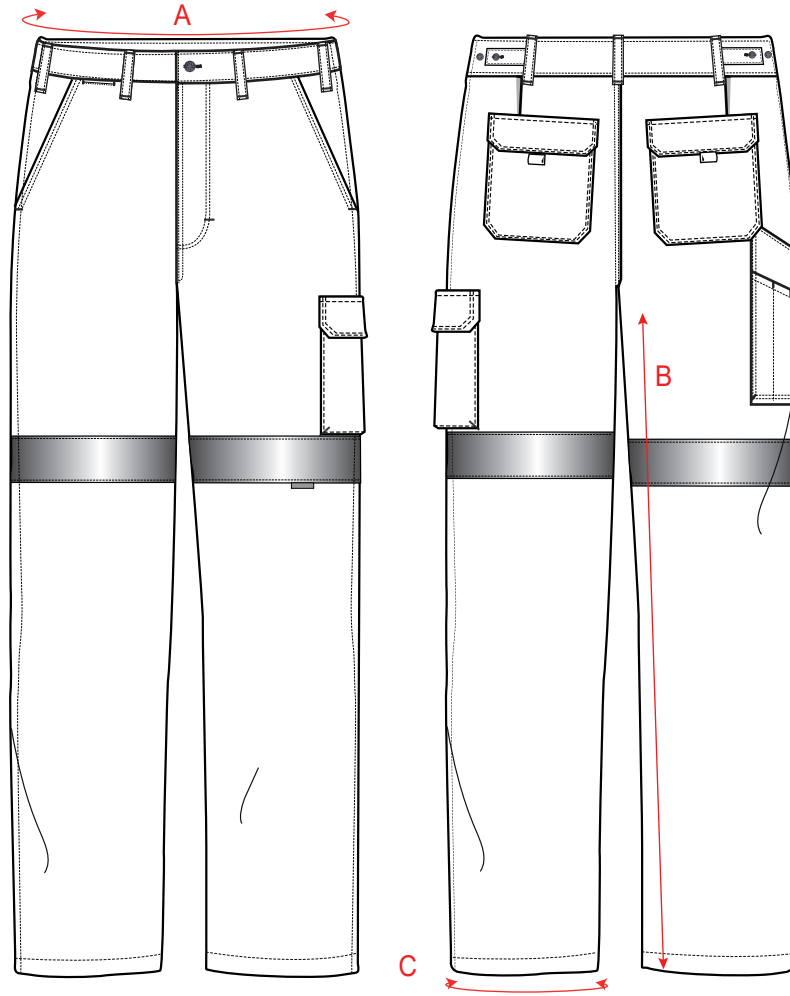

STYLE NO: MW701	DESCRIPTION: Flame Resistant Cargo Pants with Tape
-----------------	--

MEASUREMENTS

		77R	82R	87R	92R	97R	102R	107R	112R	117R	79L	84L	89L	94L
Waist	A	77	82	87	92	97	102	107	112	117	79	84	89	94
Inside leg	B	77	79	81	83	85	87	89	91	93	81	83	85	87
Hem	C	42	44	46	48	50	52	54	55	56	43	45	47	49