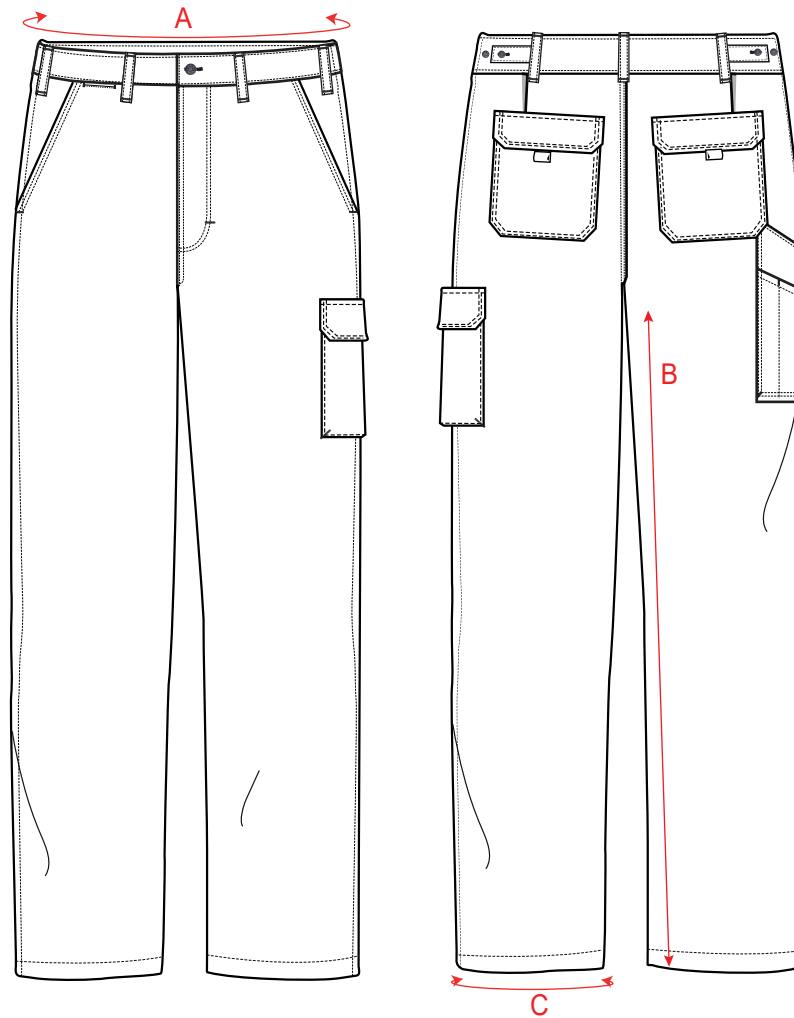

STYLE NO:	MW700	DESCRIPTION:	Flame Resistent Cargo Pants
-----------	-------	--------------	-----------------------------

		77R	82R	87R	92R	97R	102R	107R	112R	117R	87ST	92ST	97ST
Waist	A	77	82	87	92	97	102	107	112	117	87	92	97
Inside leg	B	77	79	81	83	85	87	89	91	93	70	72	74
Hem	C	42	44	46	48	50	52	54	55	56	46	48	50