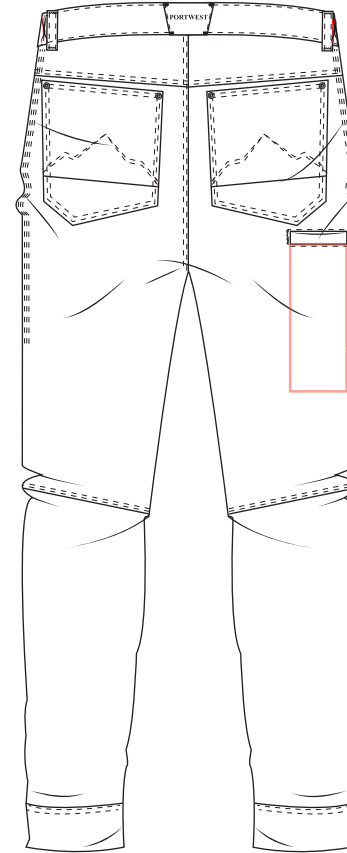

STYLE NO: **MP702** DESCRIPTION: **Denim Slim Fit Work Pants**

Description	72R	77R	82R	87R	92R	97R	102R	107R	112R	117R
Waist Relaxed	74	79	84	89	94	99	104	109	114	119
Seat	94	99	104	109	113	119	124	129	134	139
Inseam	79	79	79	79	79	79	79	79	79	79