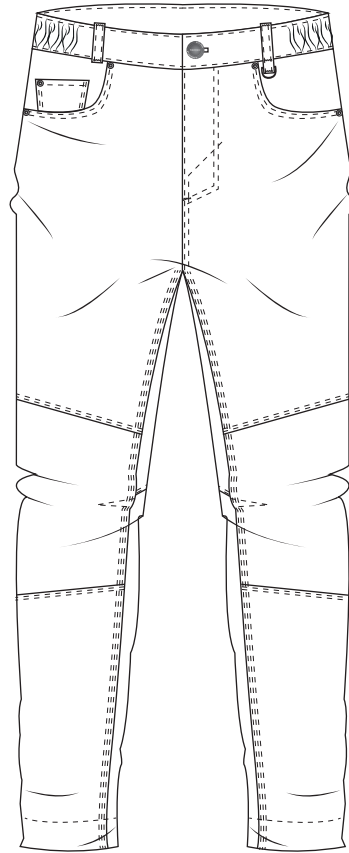

STYLE NO: **MP702** DESCRIPTION: **Denim Slim Fit Work Pants**

Description	72R	77R	82R	87R	92R	97R	102R	107R	112R	117R
Waist Relaxed	74	79	84	89	94	99	104	109	114	119
Seat	94	99	104	109	113	119	124	129	134	139
Inseam	79	79	79	79	79	79	79	79	79	79