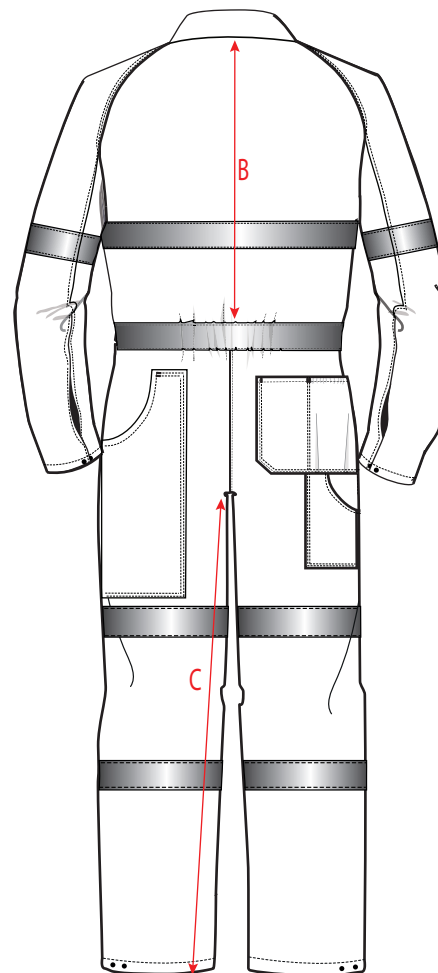

STYLE NO: MF922 DESCRIPTION: Flame Resistant Coverall with Tape

		77R	82R	87R	92R	97R	102R	107R	112R	117R	122R	127R	132R	137R	87ST	92ST	97ST	102ST	107ST	112ST	117ST	122ST	127ST	132ST	137ST	79L	84L	89L	94L
1/2 Chest	A	54	56	58	60	62	64	66	68	70	72	74	76	78	60	62	64	66	68	70	72	74	76	78	80	55	57	59	61
The Back length	B	46	47	48	49	50	51	52	53	54	55	56	57	58	47	48	49	50	51	52	53	54	55	56	57	48	49	50	51
Inside leg	C	77	79	81	83	85	87	89	91	93	95	97	99	101	70	72	74	76	78	80	82	83	84	85	86	83	85	87	89