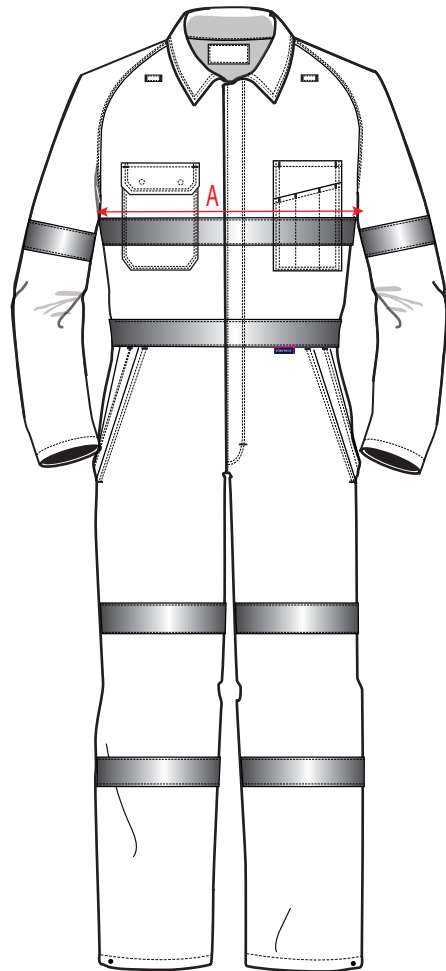

STYLE NO: MF922 DESCRIPTION: Flame Resistant Coverall with Tape

		77R	82R	87R	92R	97R	102R	107R	112R	117R	122R	127R	132R	137R	87ST	92ST	97ST	102ST	107ST	112ST	117ST	122ST	127ST	132ST	137ST	79L	84L	89L	94L
1/2 Chest	A	54	56	58	60	62	64	66	68	70	72	74	76	78	60	62	64	66	68	70	72	74	76	78	80	55	57	59	61
The Back length	B	46	47	48	49	50	51	52	53	54	55	56	57	58	47	48	49	50	51	52	53	54	55	56	57	48	49	50	51
Inside leg	C	77	79	81	83	85	87	89	91	93	95	97	99	101	70	72	74	76	78	80	82	83	84	85	86	83	85	87	89