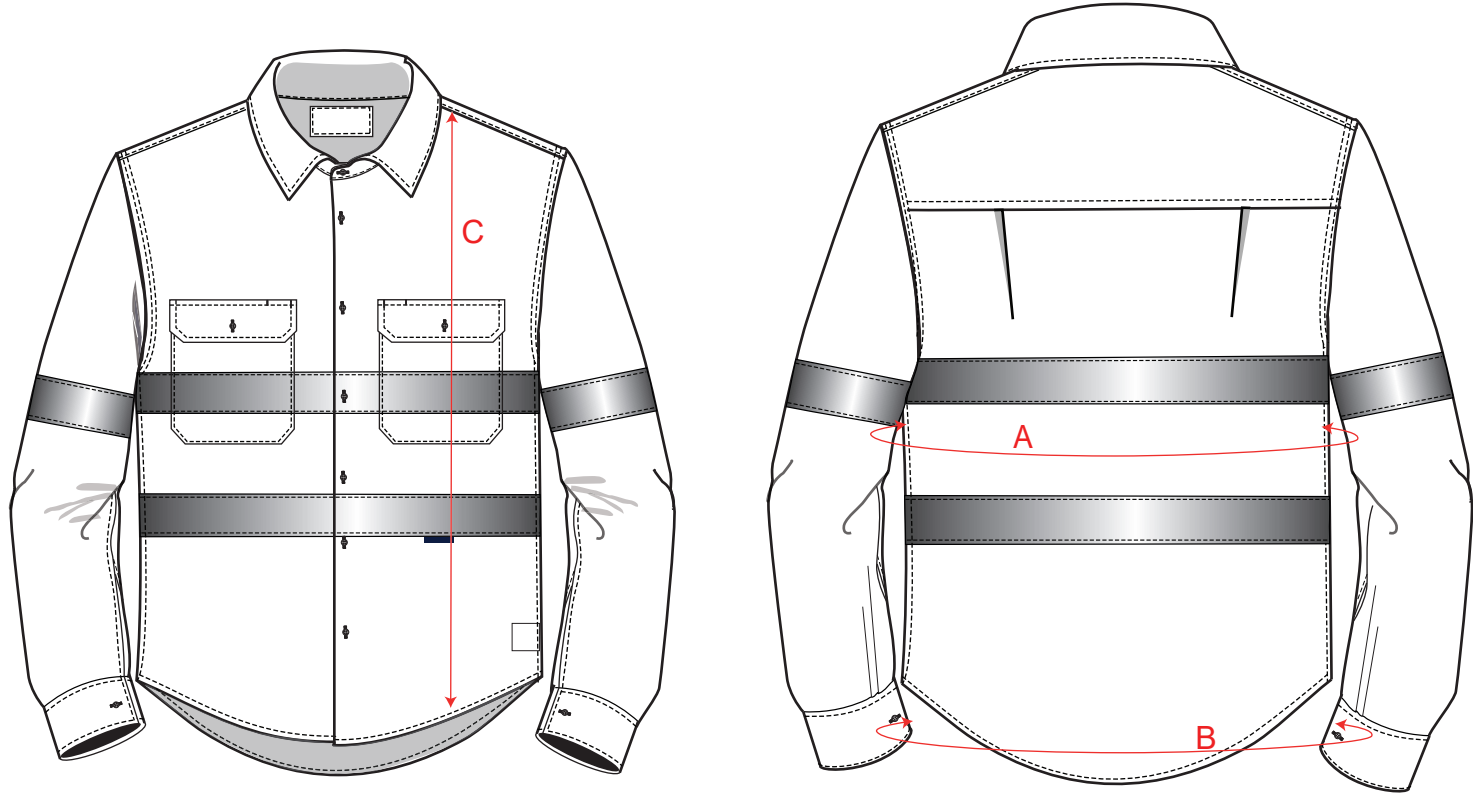

STYLE NO: MF101	DESCRIPTION: Flame Resistent Shirt
-----------------	------------------------------------

Measurements		S	M	L	XL	2XL	3XL	4XL	5XL
Chest	A	104.75	112.25	119.75	127.25	134.75	142.25	149.75	157.25
Hem	B	104.75	112.25	119.75	127.25	134.75	142.25	149.75	157.25
Front length	C	76.25	77.75	79.25	80.75	82.25	83.75	85.25	86.75