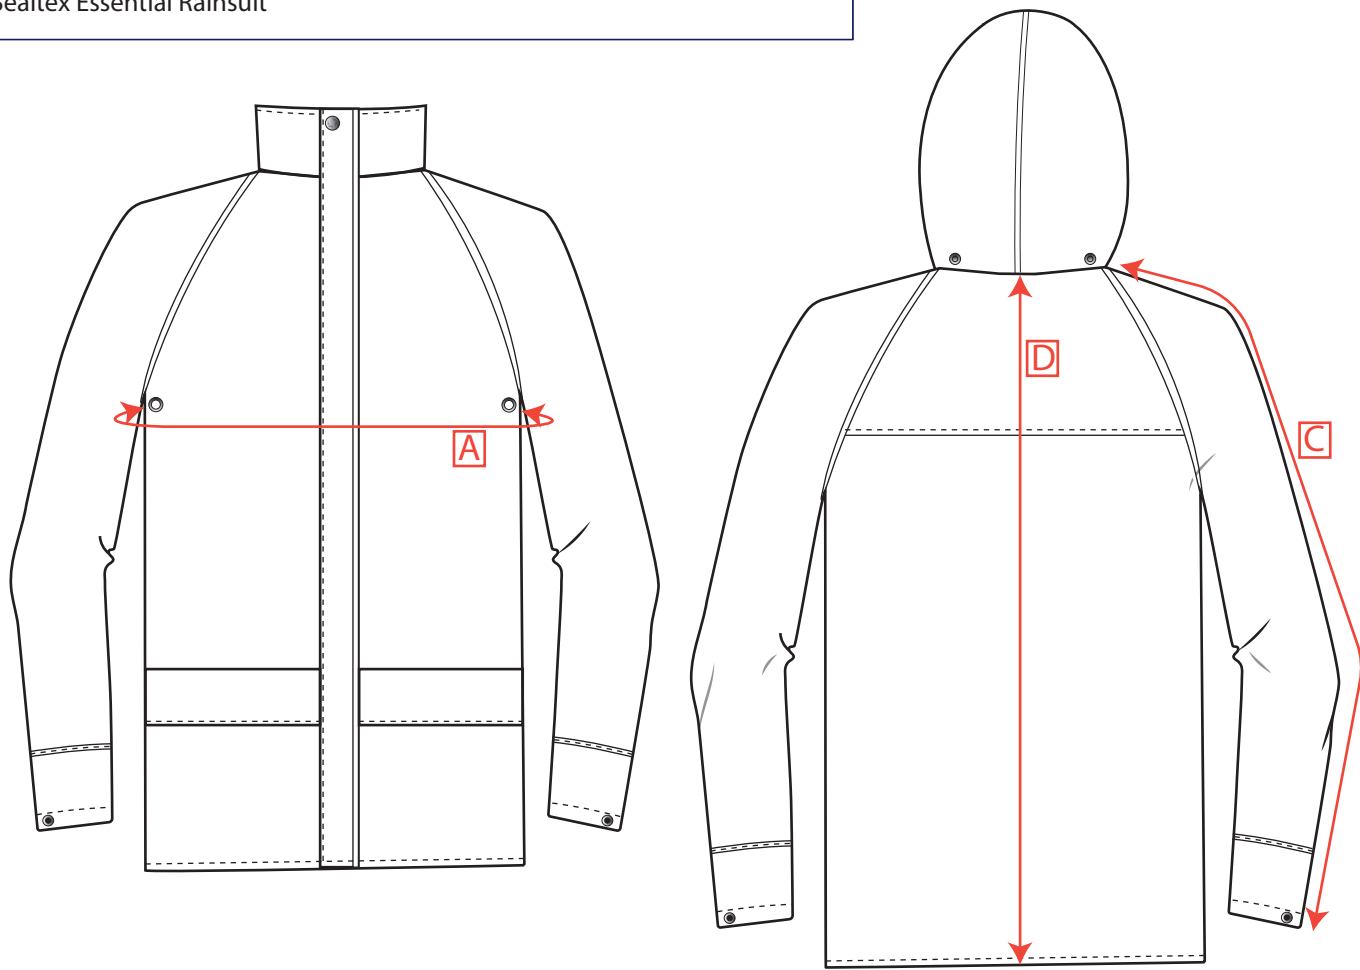

STYLE NO: L450	DESCRIPTION: Sealtex Essential Rainsuit
----------------	---

		S	M	L	XL	XXL	3XL	4XL	5XL
To Fit Chest:		92-96	100-104	108-112	116-124	128-132	136-140	144-148	152-160
<b>Jacket Chest</b>	<b>A</b>	114	122	130	138	146	154	162	170
<b>Collar to Cuff</b>	<b>B</b>	82	83	84	85	86	87	88	88
<b>Nape to Hem</b>	<b>D</b>	83	84	85	86	87	88	89	89

STYLE NO: L450

DESCRIPTION: Sealtex Essential Rainsuit

		S	M	L	XL	XXL	3XL	4XL	5XL
<b>To Fit Waist:</b>		76-80	84-88	92-96	100-104	108-112	116-120	124-128	132-136
Waist Relaxed	<b>A</b>	64	72	80	88	96	104	112	120
Inside Leg (31" leg)	<b>C</b>	78	78	78	78	78	78	78	78
Thigh (5cm from Crotch)	<b>D</b>	69	72	75	78	81	84	87	90