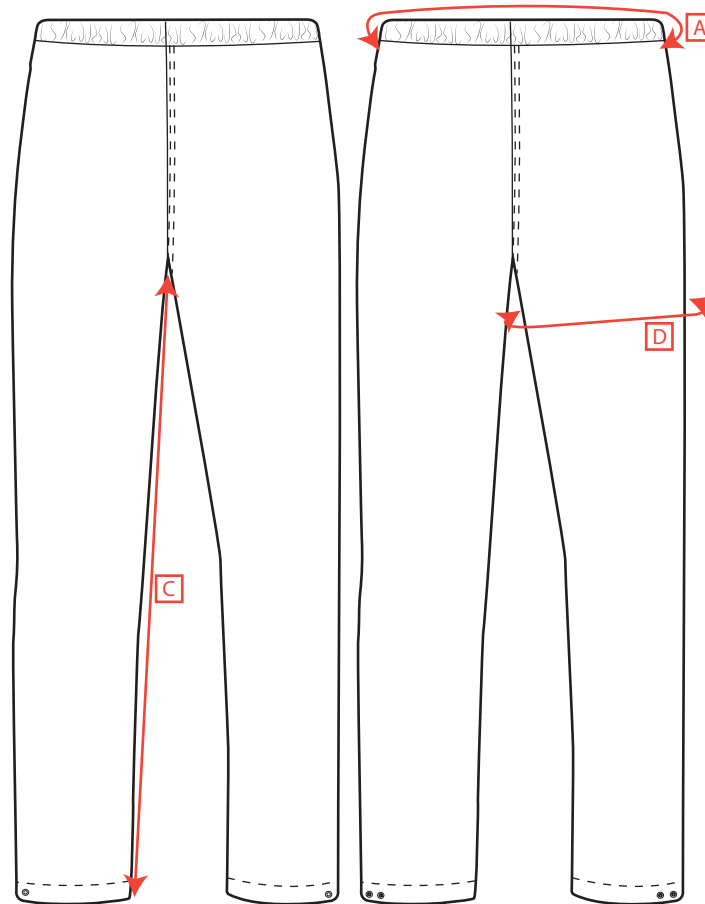

STYLE NO: L450	DESCRIPTION: Sealtex Essential Rainsuit
----------------	---

		S	M	L	XL	XXL	3XL	4XL	5XL
To Fit Chest:		92-96	100-104	108-112	116-124	128-132	136-140	144-148	152-160
<b>Jacket Chest</b>	<b>A</b>	114	122	130	138	146	154	162	170
<b>Collar to Cuff</b>	<b>B</b>	82	83	84	85	86	87	88	88
<b>Nape to Hem</b>	<b>D</b>	83	84	85	86	87	88	89	89

STYLE NO: L450

DESCRIPTION: Sealtex Essential Rainsuit

		S	M	L	XL	XXL	3XL	4XL	5XL
<b>To Fit Waist:</b>		76-80	84-88	92-96	100-104	108-112	116-120	124-128	132-136
Waist Relaxed	<b>A</b>	64	72	80	88	96	104	112	120
Inside Leg (31" leg)	<b>C</b>	78	78	78	78	78	78	78	78
Thigh (5cm from Crotch)	<b>D</b>	69	72	75	78	81	84	87	90