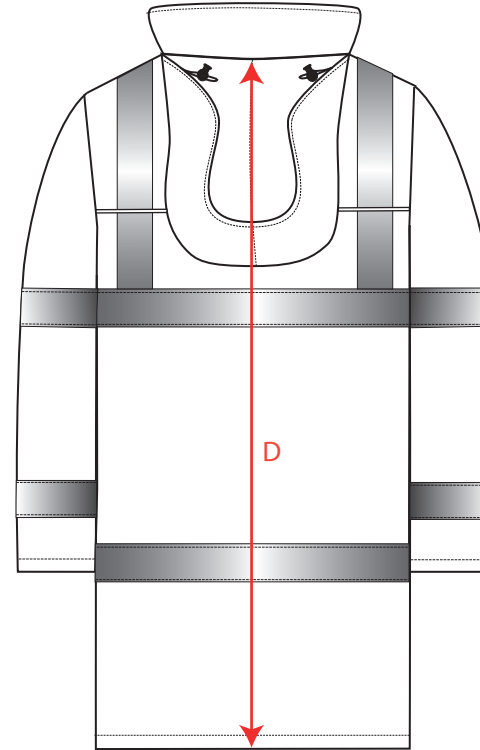

STYLE NO: H445

DESCRIPTION: Hi Vis Rain Coat

		Measurements											TOL	Audit
To Fit Chest		S	M	L	XL	XXL	3XL	4XL	5XL	6XL	7XL	8XL		Size
		92-96	100-104	108-112	116-124	128-132	136-140	144-148	152-160	164-172	176-180	184-188		
Jacket Chest	A	110	118	126	134	142	150	158	170	182	194	206	1.5	
Hem	B	113	121	129	137	145	153	161	173	185	197	209	1.5	
Collar to Cuff	C	81	82	83	84	85	86	87	88	89	90	91	1	
Centre Back to Hem	D	122	122	122	122	122	122	122	122	122	122	122	1	