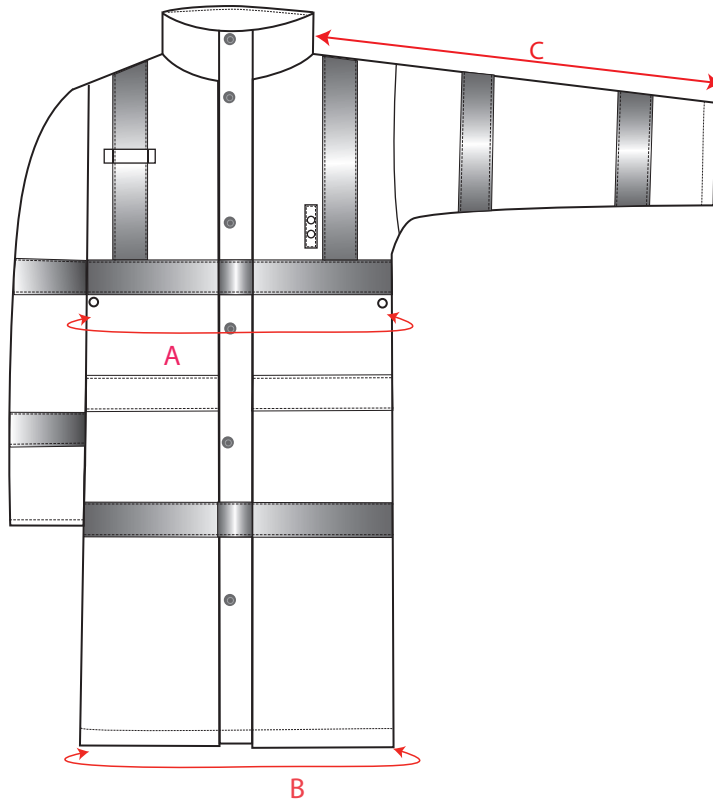

STYLE NO: H445

DESCRIPTION: Hi Vis Rain Coat

		Measurements											TOL	Audit
To Fit Chest		S	M	L	XL	XXL	3XL	4XL	5XL	6XL	7XL	8XL		Size
		92-96	100-104	108-112	116-124	128-132	136-140	144-148	152-160	164-172	176-180	184-188		
Jacket Chest	A	110	118	126	134	142	150	158	170	182	194	206	1.5	
Hem	B	113	121	129	137	145	153	161	173	185	197	209	1.5	
Collar to Cuff	C	81	82	83	84	85	86	87	88	89	90	91	1	
Centre Back to Hem	D	122	122	122	122	122	122	122	122	122	122	122	1	