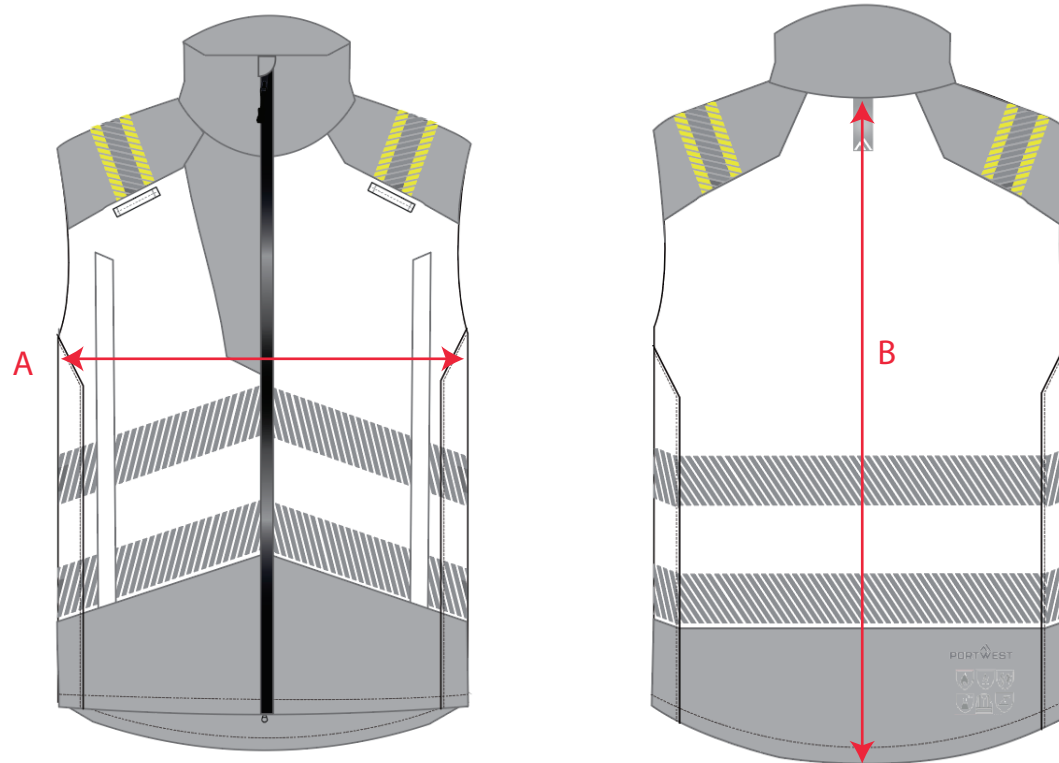

STYLE NO: **FR719**

DESCRIPTION: PW3 MODAFLAME SOFTSHELL HI-VIS FR GILET

Descriptions		S	M	L	XL	XXL	3XL
Chest Width	A	53.00	57.00	61.00	67.00	71.00	75.00
Back Length	B	73.00	74.00	75.00	77.00	79.00	81.00