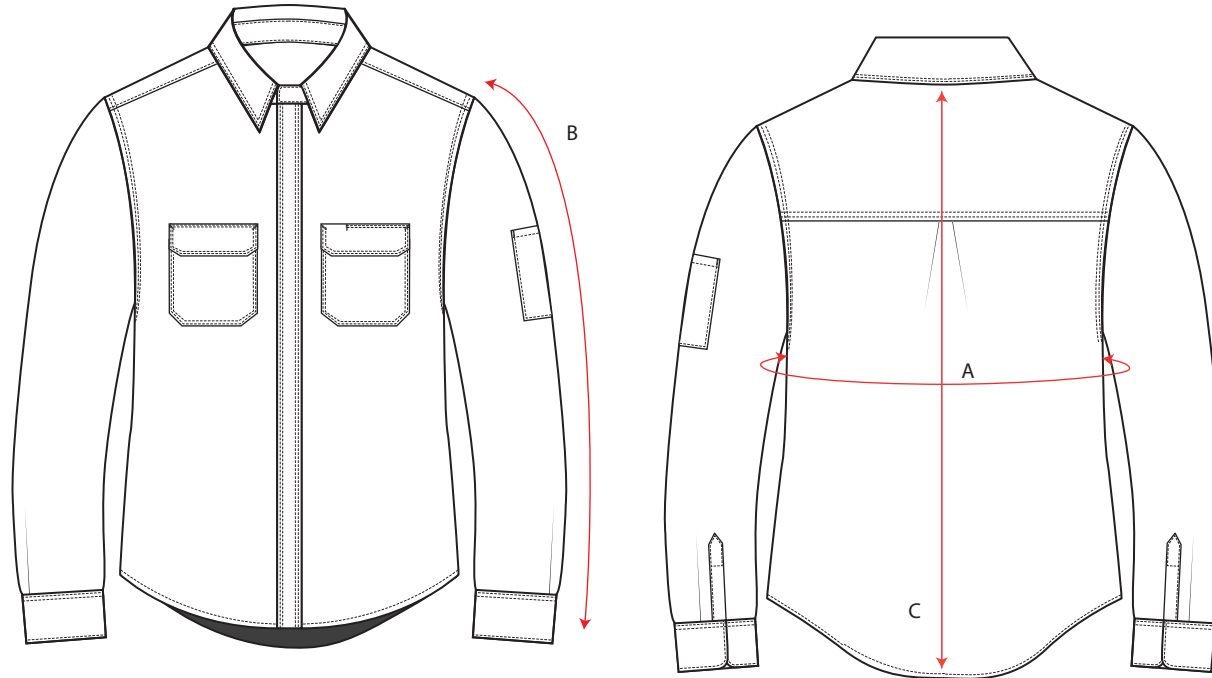

STYLE NO: FR69

DESCRIPTION: BIZFLAME PLUS SHIRT

FABRIC: 99% Cotton, 1% Carbon Fibre 160g

COLOUR: Blue

	92-96	100-104	108-112	116-124	128-132	136-140	144-148	152-160	164-172
	SMALL	MEDIUM	LARGE	XL	XXL	3XL	4XL	5XL	6XL
<b>Chest - total</b>	114	122	130	142	150	158	166	178	190
<b>Sleeve length</b>	63.5	64	64.5	65	65.5	66	66.5	67	67.5
<b>Body length - Back Length</b>	84	84	84	86	86	86	86	87	88