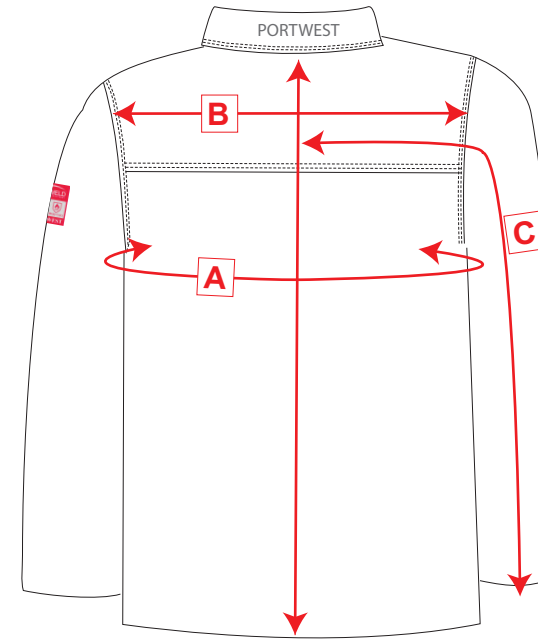

STYLE NO: FR65	DESCRIPTION: FR Molten Jacket
----------------	-------------------------------

		S	M	L	XL	XXL	3XL	
Chest	A	108	116	124	136	144	152	1
Across Back, 12cm below neck	B	44	46	48	51	53	55	1
Sleeve length, 12cm below neck	C	86	87	88	89	90	91	1