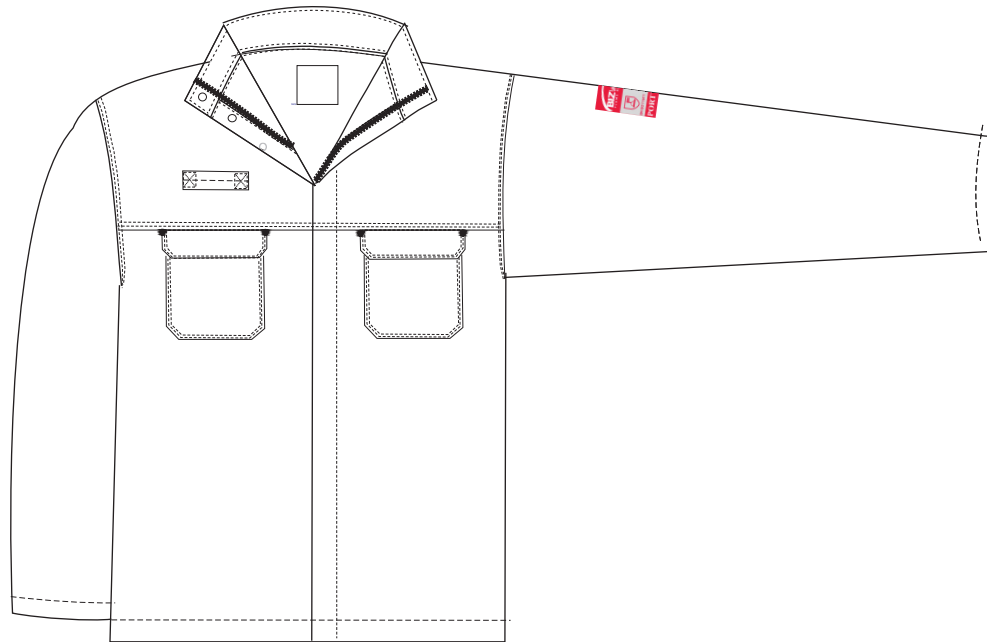

STYLE NO: FR65	DESCRIPTION: FR Molten Jacket
----------------	-------------------------------

		S	M	L	XL	XXL	3XL	
Chest	A	108	116	124	136	144	152	1
Across Back, 12cm below neck	B	44	46	48	51	53	55	1
Sleeve length, 12cm below neck	C	86	87	88	89	90	91	1