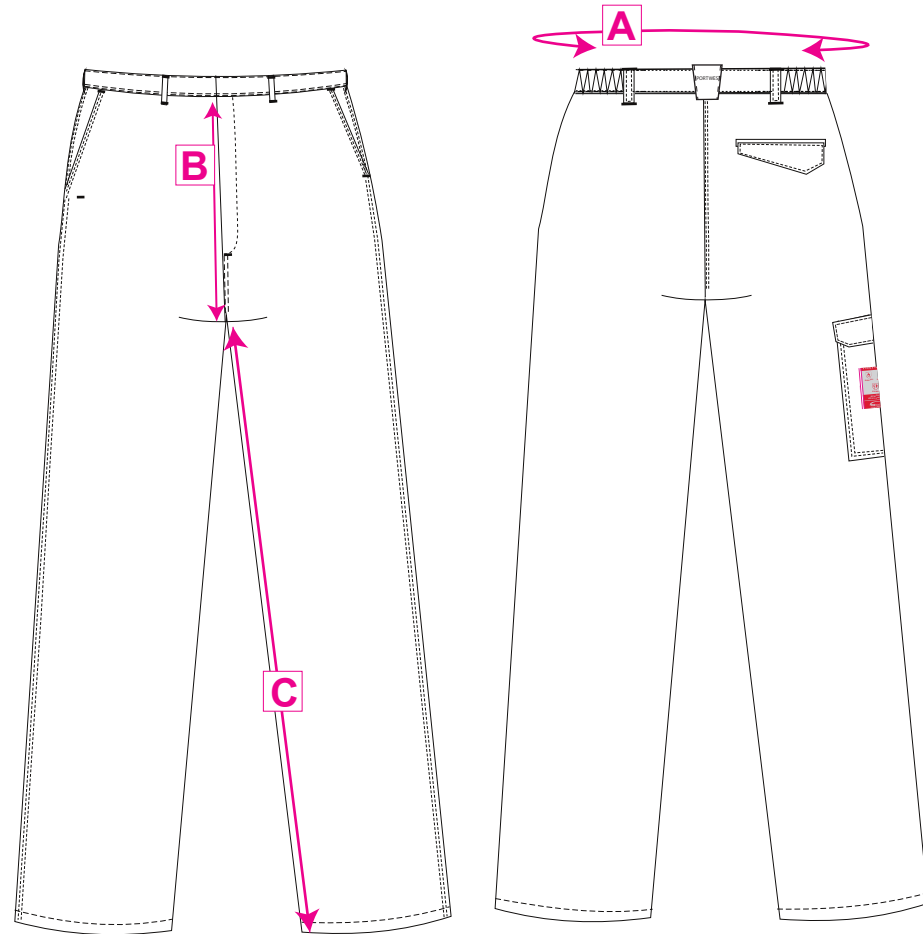

STYLE NO: FR64	DESCRIPTION: FR Molten Trouser
----------------	--------------------------------

Size Range		S	M	L	XL	2XL	3XL	Tol plus	Short Minus	Talls Plus
Waist relaxed	A	76	84	92	100	108	116			
Front rise inc WB	B	28.5	29.5	30.5	31.5	32.5	33.5	1		
Inside Leg	C	79	79	79	79	79	79	1	-5	5