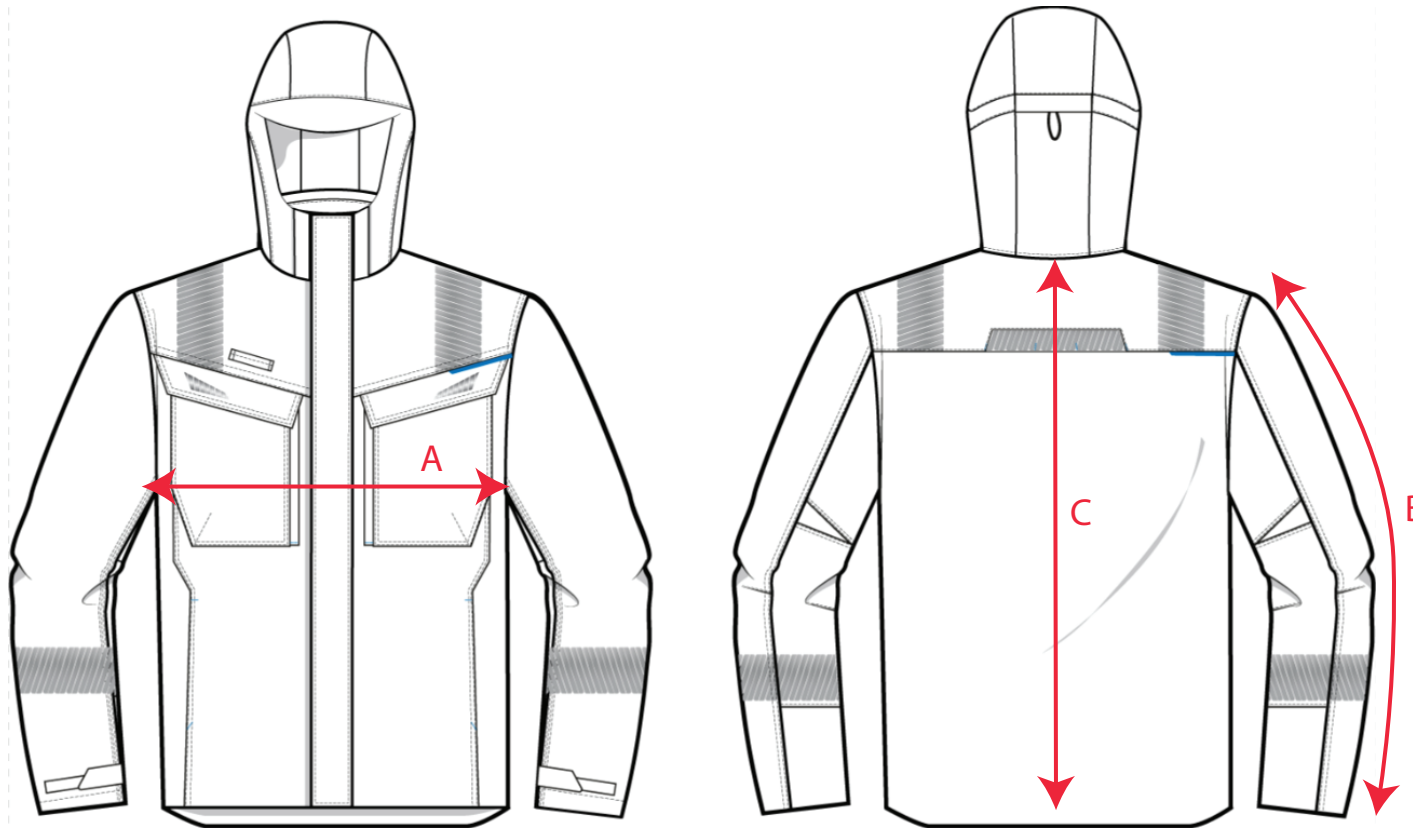

STYLE NO: **FR619**

DESCRIPTION: **WX3 MODAFLAME RAIN+ FR SHELL JACKET**

Descriptions		S	M	L	XL	XXL	3XL
Chest Width	A	110.00	118.00	126.00	138.00	146.00	144.00
Sleeve Length	B	68.00	69.00	70.00	71.50	72.50	73.50
Back Length	C	76.00	77.00	78.00	80.00	81.00	82.00