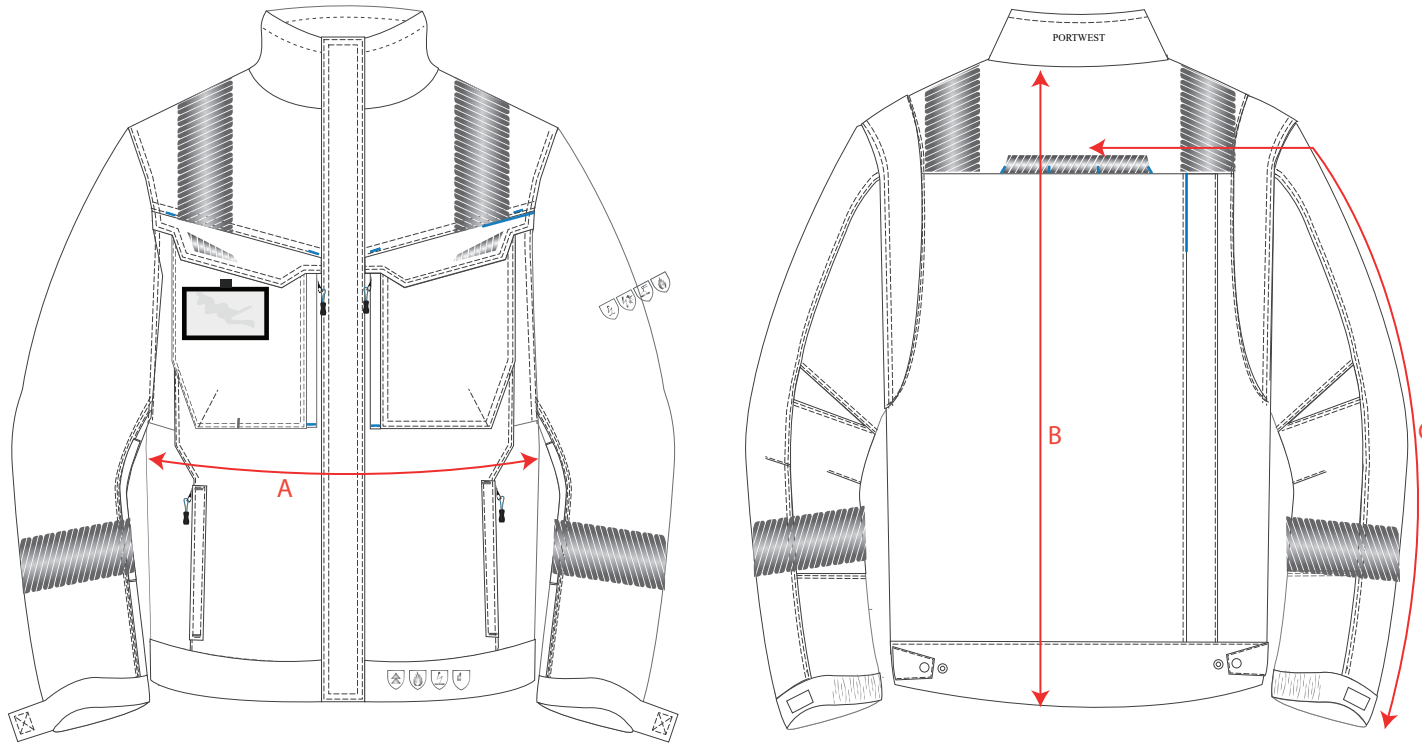

STYLE NO: FR602	DESCRIPTION: WX3 FR Jacket
-----------------	----------------------------

DESCRIPTION		S	M	L	XL	XXL	3XL	Tol
Chest	A	108	116	124	136	144	152	1
Centre Back Jacket Length	B	75	75	76	78	79	81	1
Sleeve Length 12cm Below Neck	C	86	87	88	89	90	91	1