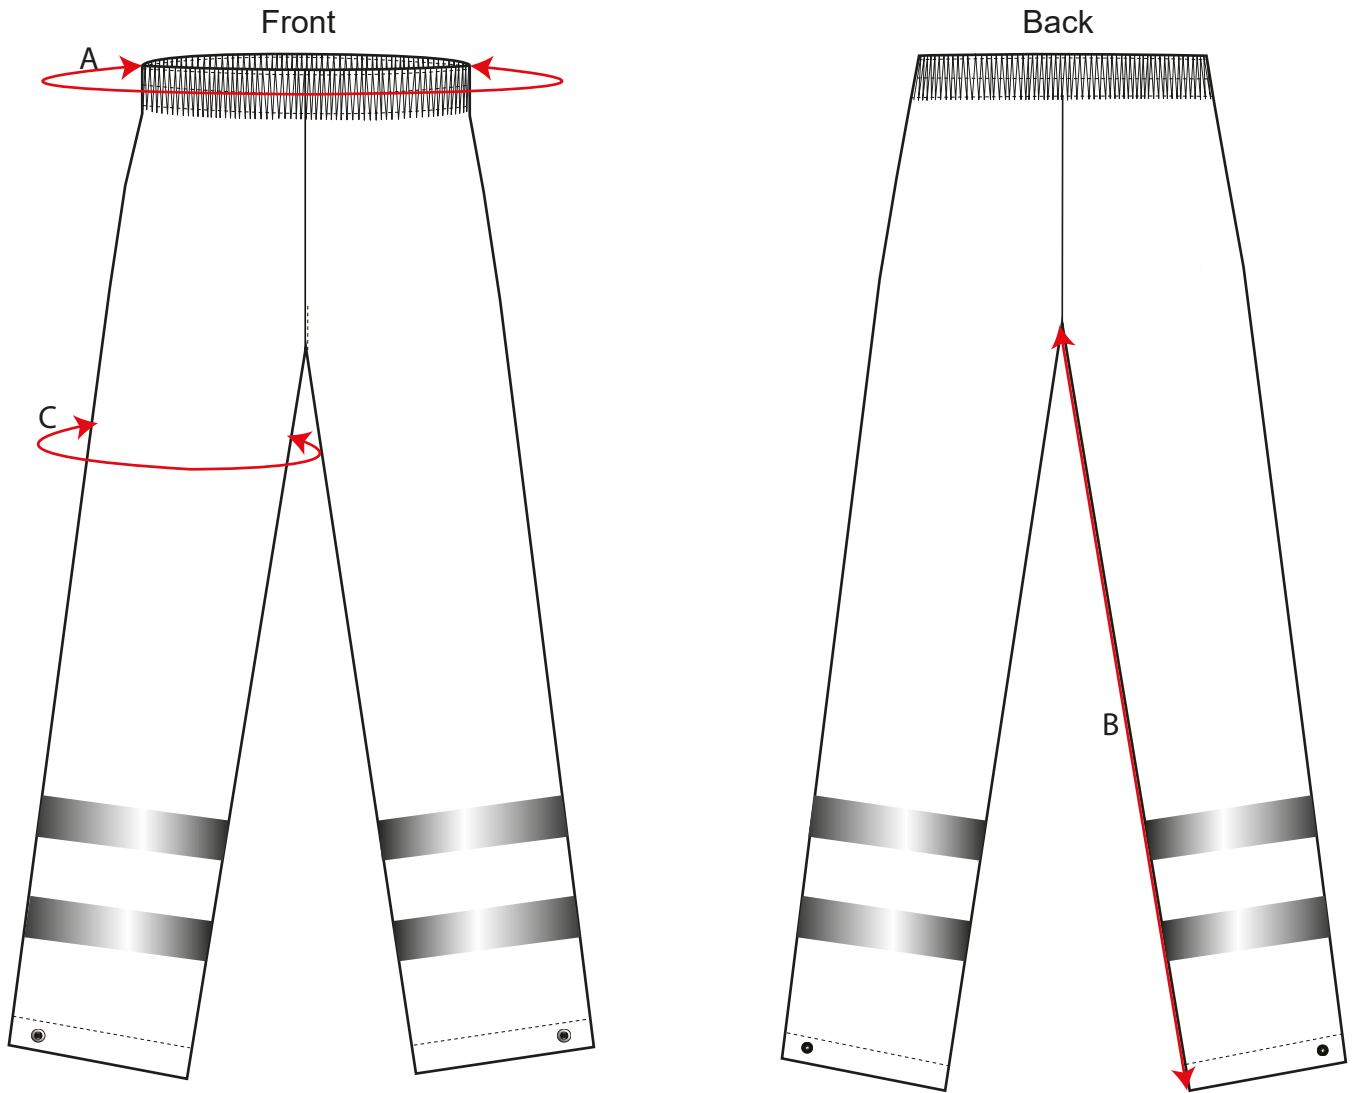

STYLE FR43
NO:

DESCRIPTION: Sealtex Flame Unlined Trousers to EN ISO 20471, EN ISO 14116, EN1149-5, EN13034, EN343, ANSI 107

Size Spec		S	M	L	XL	XXL	3XL	4XL	5XL	Tol
To fit waist		76 - 84	84-92	92-100	100-108	108-116	116-124	124-132	132-140	
Waist Relaxed	A	64	72	80	88	96	104	112	120	1
Inside Leg (31" leg)	B	78	78	78	78	78	78	78	78	min
Thigh circ 5cms from crotch	C	69	72	75	78	81	84	87	90	+1/-0