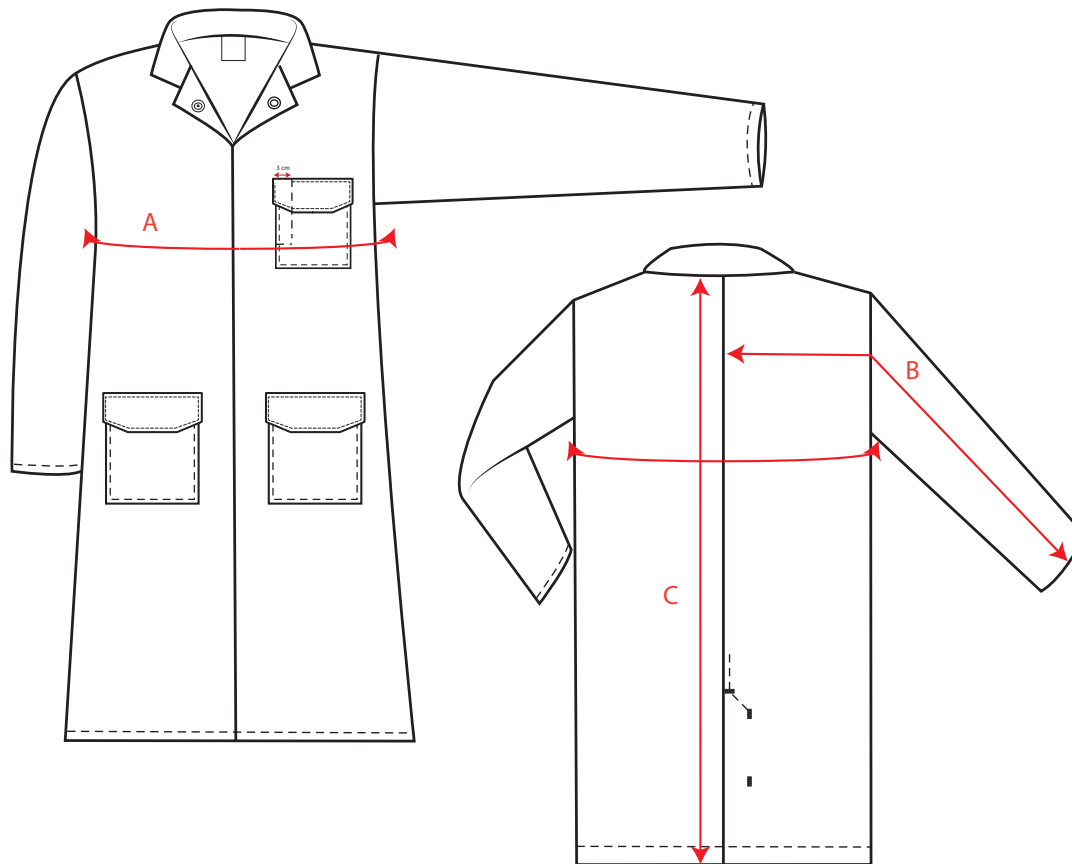

STYLE NO: **FR34** DESCRIPTION: **FR Standard Coat**

AREA		XXS	XS	S	M	L	XL	XXL	XXXL	4XL	5XL	Tol plus
Pattern		80	88	96	104	112	124	132	140	148	160	
Chest	A	92	100	108	116	124	136	144	152	160	172	2
Sleeve length	B	81	82	83	84	85	86	87	88	89	90	1
Jacket Length	C	100	100	100	100	100	100	100	100	100	100	2