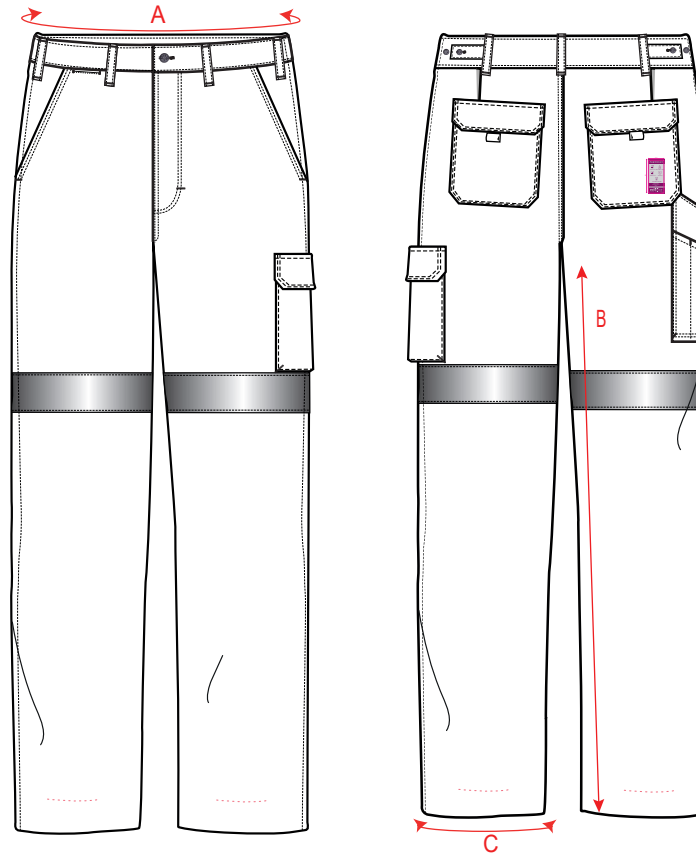

STYLE NO: FR05

DESCRIPTION: Modaflake Pants

MEASUREMENTS

AREA		77	82	87	92	97	102	107	112	117	Tol plus	Talls plus
Waist Fixed	A	79	84	89	94	99	104	109	114	119		
Inside Leg	B	79	79	79	79	79	79	79	79	79	1	5
Hem	C	46	46	46	46	46	46	46	46	46	1	