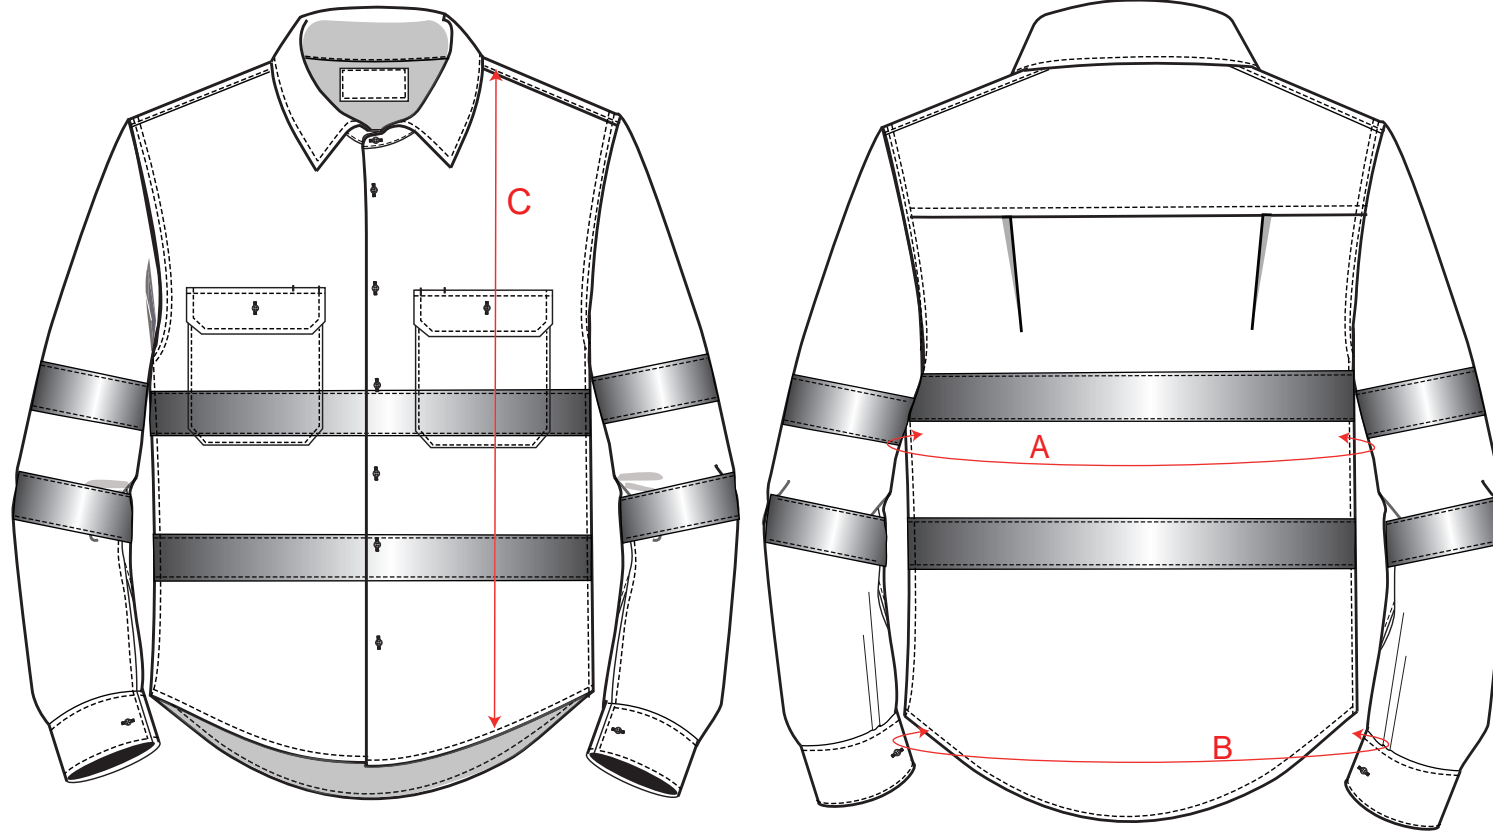

STYLE NO: FR04	DESCRIPTION: Portflame Shirt
----------------	------------------------------

Measurements		S	M	L	XL	2XL	3XL	4XL	5XL
Chest	A	104.75	112.25	119.75	127.25	134.75	142.25	149.75	157.25
Hem	B	104.75	112.25	119.75	127.25	134.75	142.25	149.75	157.25
Front length	C	76.25	77.75	79.25	80.75	82.25	83.75	85.25	86.75